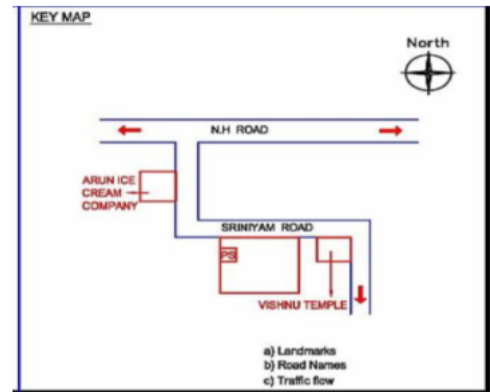

Key MAP View