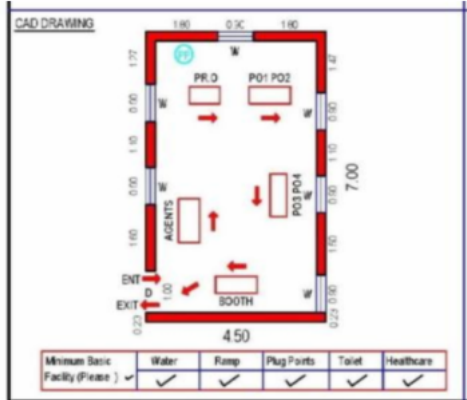

Google Map View

Polling Station Building Front View

Polling Station Front View

Cad View

Key MAP View

சட்டமன்றத் தொகுதியின் எண் மற்றும் பெயர் : 9-மாதவரம்  
பிரிவு எண் மற்றும் பெயர் 1-கும்மூரர் (ஊ), அம்பேத்கார் தெரு (வார்டு-1)