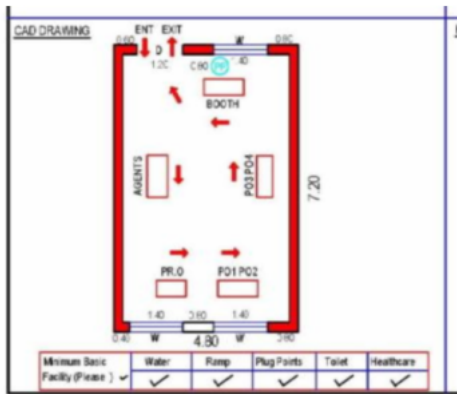

Google Map View

Polling Station Building Front View

Polling Station Front View

Cad View

Key MAP View

1 பெயர் : வில்லிஜார்ஜ் கணவர் பெயர் : ஜார்ஜ் வீட்டு எண் : 1 வயது : 70 பாலினம் : பெண் Photo is available	SCY0524413	2 பெயர் : சசிதரன் தந்தை பெயர் : சேதுமாதவன் வீட்டு எண் : 1 வயது : 67 பாலினம் : ஆண் Photo is available	KRC2096089	S 3 பெயர் : பாலச்சந்திரன் தந்தை பெயர் : சீனிவாசன் வீட்டு எண் : 1 வயது : 64 பாலினம் : ஆண் Photo is available	SCY1583970
4 பெயர் : மோகன் கணவர் பெயர் : கண்ணன் வீட்டு எண் : 1 வயது : 63 பாலினம் : பெண் Photo is available	SCY0523092	5 பெயர் : ஜார்ஜ் தாமஸ் தந்தை பெயர் : சேவியர் வீட்டு எண் : 1 வயது : 62 பாலினம் : ஆண் Photo is available	SCY0525733	6 பெயர் : ரவி குமார் தந்தை பெயர் : வெங்கடேசன் வீட்டு எண் : 1 வயது : 57 பாலினம் : ஆண் Photo is available	SCY0823260
7 பெயர் : செல்வி கணவர் பெயர் : சங்கர் வீட்டு எண் : 1 வயது : 57 பாலினம் : பெண் Photo is available	SCY0821363	8 பெயர் : விசுவாச சேகர் தந்தை பெயர் : சிமியோன் வீட்டு எண் : 1 வயது : 55 பாலினம் : ஆண் Photo is available	SCY1830397	S 9 பெயர் : நாகலெட்சுமி கணவர் பெயர் : பாலச்சந்திரன் வீட்டு எண் : 1 வயது : 54 பாலினம் : பெண் Photo is available	SCY1583822
10 பெயர் : ஜீலியாமேரி கணவர் பெயர் : மகாலிங்கம் வீட்டு எண் : 1 வயது : 53 பாலினம் : பெண் Photo is available	SCY1062314	# 11 பெயர் : பு ராமசுவாமி தந்தை பெயர் : புஷ்பாகரன் வீட்டு எண் : மனை எண் 51,கரண் இல்லம், வயது : 50 பாலினம் : ஆண் Photo is available	KRC5822986	12 பெயர் : உமா மகேஸ்வரி கணவர் பெயர் : மகேந்திரன் வீட்டு எண் : 1 வயது : 49 பாலினம் : பெண் Photo is available	SCY0821462
13 பெயர் : கிருஷ்ணன் சாமி தந்தை பெயர் : சுப்பிரமணியம் வீட்டு எண் : 1 வயது : 47 பாலினம் : ஆண் Photo is available	SCY0523217	14 பெயர் : மணிகண்டன் தந்தை பெயர் : பாலகிருஷ்ணன் வீட்டு எண் : 1 வயது : 46 பாலினம் : ஆண் Photo is available	SCY0526079	15 பெயர் : ரவிகுமார் தந்தை பெயர் : ராமாராவ் வீட்டு எண் : 1 வயது : 45 பாலினம் : ஆண் Photo is available	SCY0526319
16 பெயர் : ப்ரியா கணவர் பெயர் : மணிகண்டன் வீட்டு எண் : 1 வயது : 45 பாலினம் : பெண் Photo is available	SCY0526145	17 பெயர் : ரூபா கணவர் பெயர் : ராஜேஷ் வீட்டு எண் : 1 வயது : 45 பாலினம் : பெண் Photo is available	SCY0523498	18 பெயர் : வேதாசலம் தந்தை பெயர் : தணிகை அரசு வீட்டு எண் : 1 வயது : 45 பாலினம் : ஆண் Photo is available	SCY0822155
19 பெயர் : கவிதா கணவர் பெயர் : நிரஞ்சன் வீட்டு எண் : 1 வயது : 44 பாலினம் : பெண் Photo is available	SCY0012393	20 பெயர் : நளினி கணவர் பெயர் : கண்ணன் வீட்டு எண் : 1 வயது : 44 பாலினம் : பெண் Photo is available	SCY0523100	# 21 பெயர் : ரம்பா மு கணவர் பெயர் : ராமசுவாமி பு வீட்டு எண் : கரண் இல்லம்,மனை எண் 51 வயது : 44 பாலினம் : பெண் Photo is available	KRC5822978
22 பெயர் : ஆக்னஸ் மேரி கணவர் பெயர் : விஸ்வாச சேகர் வீட்டு எண் : 1 வயது : 44 பாலினம் : பெண் Photo is available	SCY1830389	23 பெயர் : இசைஅமுதன் தந்தை பெயர் : ஆதிமசந்தி வீட்டு எண் : 1 வயது : 42 பாலினம் : ஆண் Photo is available	SCY0313973	24 பெயர் : கே நவீன்குமார் தந்தை பெயர் : ரா கேசவன் வீட்டு எண் : 1 வயது : 42 பாலினம் : ஆண் Photo is available	SCY4434312
25 பெயர் : ரேவதி கணவர் பெயர் : வேதாசலம் வீட்டு எண் : 1 வயது : 40 பாலினம் : பெண் Photo is available	SCY0821397	26 பெயர் : மகேஷ் குமார் மோகன் தந்தை பெயர் : மோகன் வீட்டு எண் : 1 வயது : 40 பாலினம் : ஆண் Photo is available	SCY1583830	27 பெயர் : நந்தினி தந்தை பெயர் : சாம்பசிவன் வீட்டு எண் : 1 வயது : 39 பாலினம் : பெண் Photo is available	SCY0012112
28 பெயர் : சுலோசனா தந்தை பெயர் : கிருஷ்ணன்சாமி வீட்டு எண் : 1 வயது : 39 பாலினம் : பெண் Photo is available	SCY0523225	29 பெயர் : ஹரிபிரியா தந்தை பெயர் : ராமச்சந்திரன் வீட்டு எண் : 1 வயது : 39 பாலினம் : பெண் Photo is available	SCY0526442	30 பெயர் : கீதா ந கணவர் பெயர் : நவீன்குமார் கே வீட்டு எண் : 1 வயது : 39 பாலினம் : பெண் Photo is available	SCY4437786