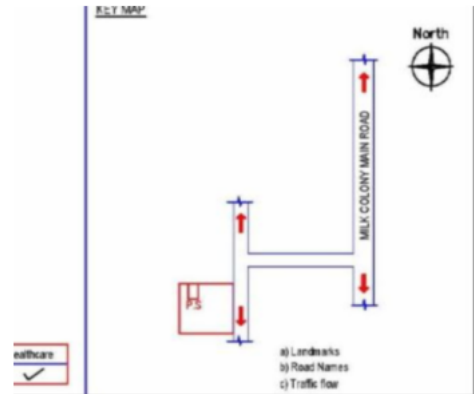

Google Map View

Polling Station Building Front View

Polling Station Front View

Cad View

Key MAP View

1 பெயர் : வில்லிஜார்ஜ் கணவர் பெயர் : ஜார்ஜ் வீட்டு எண் : 1 வயது : 70 பாலினம் : பெண் Photo is available	SCY0524413	2 பெயர் : சசிதரன் தந்தை பெயர் : சேதுமாதவன் வீட்டு எண் : 1 வயது : 67 பாலினம் : ஆண் Photo is available	KRC2096089	S 3 பெயர் : பாலச்சந்திரன் தந்தை பெயர் : சீனிவாசன் வீட்டு எண் : 1 வயது : 64 பாலினம் : ஆண் Photo is available	SCY1583970
4 பெயர் : மோகன் கணவர் பெயர் : கண்ணன் வீட்டு எண் : 1 வயது : 63 பாலினம் : பெண் Photo is available	SCY0523092	5 பெயர் : ஜார்ஜ் தாமஸ் தந்தை பெயர் : சேவியர் வீட்டு எண் : 1 வயது : 62 பாலினம் : ஆண் Photo is available	SCY0525733	6 பெயர் : ரவி குமார் தந்தை பெயர் : வெங்கடேசன் வீட்டு எண் : 1 வயது : 57 பாலினம் : ஆண் Photo is available	SCY0823260
7 பெயர் : செல்வி கணவர் பெயர் : சங்கர் வீட்டு எண் : 1 வயது : 57 பாலினம் : பெண் Photo is available	SCY0821363	8 பெயர் : விசுவாச சேகர் தந்தை பெயர் : சிமியோன் வீட்டு எண் : 1 வயது : 55 பாலினம் : ஆண் Photo is available	SCY1830397	S 9 பெயர் : நாகலெட்சுமி கணவர் பெயர் : பாலச்சந்திரன் வீட்டு எண் : 1 வயது : 54 பாலினம் : பெண் Photo is available	SCY1583822
10 பெயர் : ஜீலியாமேரி கணவர் பெயர் : மகாலிங்கம் வீட்டு எண் : 1 வயது : 53 பாலினம் : பெண் Photo is available	SCY1062314	# 11 பெயர் : பு ராமசுவாமி தந்தை பெயர் : புஷ்பாகரன் வீட்டு எண் : மனை எண் 51,கரண் இல்லம், வயது : 50 பாலினம் : ஆண் Photo is available	KRC5822986	12 பெயர் : உமா மகேஸ்வரி கணவர் பெயர் : மகேந்திரன் வீட்டு எண் : 1 வயது : 49 பாலினம் : பெண் Photo is available	SCY0821462
13 பெயர் : கிருஷ்ணன் சாமி தந்தை பெயர் : சுப்பிரமணியம் வீட்டு எண் : 1 வயது : 47 பாலினம் : ஆண் Photo is available	SCY0523217	14 பெயர் : மணிகண்டன் தந்தை பெயர் : பாலகிருஷ்ணன் வீட்டு எண் : 1 வயது : 46 பாலினம் : ஆண் Photo is available	SCY0526079	15 பெயர் : ரவிகுமார் தந்தை பெயர் : ராமாராவ் வீட்டு எண் : 1 வயது : 45 பாலினம் : ஆண் Photo is available	SCY0526319
16 பெயர் : ப்ரியா கணவர் பெயர் : மணிகண்டன் வீட்டு எண் : 1 வயது : 45 பாலினம் : பெண் Photo is available	SCY0526145	17 பெயர் : ரூபா கணவர் பெயர் : ராஜேஷ் வீட்டு எண் : 1 வயது : 45 பாலினம் : பெண் Photo is available	SCY0523498	18 பெயர் : வேதாசலம் தந்தை பெயர் : தணிகை அரசு வீட்டு எண் : 1 வயது : 45 பாலினம் : ஆண் Photo is available	SCY0822155
19 பெயர் : கவிதா கணவர் பெயர் : நிரஞ்சன் வீட்டு எண் : 1 வயது : 44 பாலினம் : பெண் Photo is available	SCY0012393	20 பெயர் : நளினி கணவர் பெயர் : கண்ணன் வீட்டு எண் : 1 வயது : 44 பாலினம் : பெண் Photo is available	SCY0523100	# 21 பெயர் : ரம்பா மு கணவர் பெயர் : ராமசுவாமி பு வீட்டு எண் : கரண் இல்லம்,மனை எண் 51 வயது : 44 பாலினம் : பெண் Photo is available	KRC5822978
22 பெயர் : ஆக்னஸ் மேரி கணவர் பெயர் : விஸ்வாச சேகர் வீட்டு எண் : 1 வயது : 44 பாலினம் : பெண் Photo is available	SCY1830389	23 பெயர் : இசைஅமுதன் தந்தை பெயர் : ஆதிமசந்தி வீட்டு எண் : 1 வயது : 42 பாலினம் : ஆண் Photo is available	SCY0313973	24 பெயர் : கே நவீன்குமார் தந்தை பெயர் : ரா கேசவன் வீட்டு எண் : 1 வயது : 42 பாலினம் : ஆண் Photo is available	SCY4434312
25 பெயர் : ரேவதி கணவர் பெயர் : வேதாசலம் வீட்டு எண் : 1 வயது : 40 பாலினம் : பெண் Photo is available	SCY0821397	26 பெயர் : மகேஷ் குமார் மோகன் தந்தை பெயர் : மோகன் வீட்டு எண் : 1 வயது : 40 பாலினம் : ஆண் Photo is available	SCY1583830	27 பெயர் : நந்தினி தந்தை பெயர் : சாம்பசிவன் வீட்டு எண் : 1 வயது : 39 பாலினம் : பெண் Photo is available	SCY0012112
28 பெயர் : சுலோசனா தந்தை பெயர் : கிருஷ்ணன்சாமி வீட்டு எண் : 1 வயது : 39 பாலினம் : பெண் Photo is available	SCY0523225	29 பெயர் : ஹரிபிரியா தந்தை பெயர் : ராமச்சந்திரன் வீட்டு எண் : 1 வயது : 39 பாலினம் : பெண் Photo is available	SCY0526442	30 பெயர் : கீதா ந கணவர் பெயர் : நவீன்குமார் கே வீட்டு எண் : 1 வயது : 39 பாலினம் : பெண் Photo is available	SCY4437786