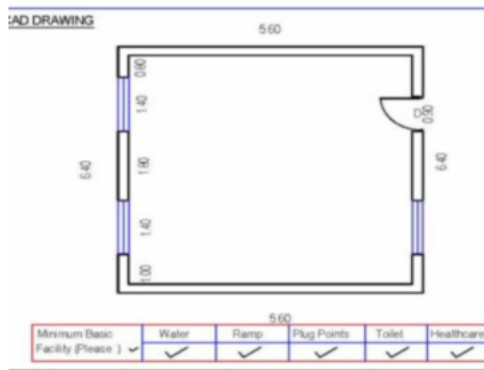

Cad View

Key MAP View