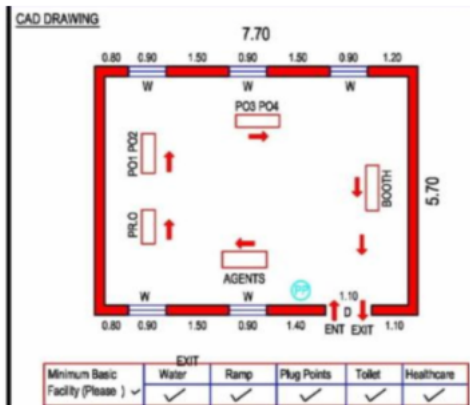

Cad View

Key MAP View