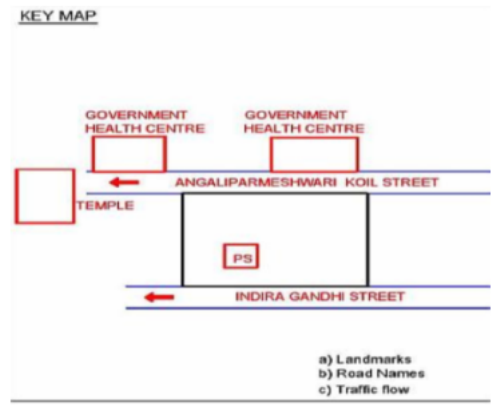

Cad View

Key MAP View