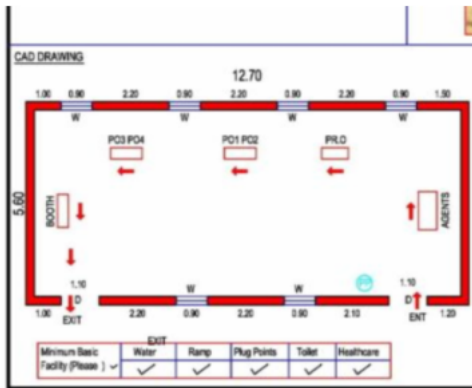

Google Map View

Polling Station Building Front View

Polling Station Front View

Cad View

Key MAP View

சட்டமன்றத் தொகுதியின் எண் மற்றும் பெயர் : 9-மாதவரம்  
பிரிவு எண் மற்றும் பெயர் 1-பாடியநல்லூர் (ஊ), திருப்பூர் குமரன் தெரு வார்டு1