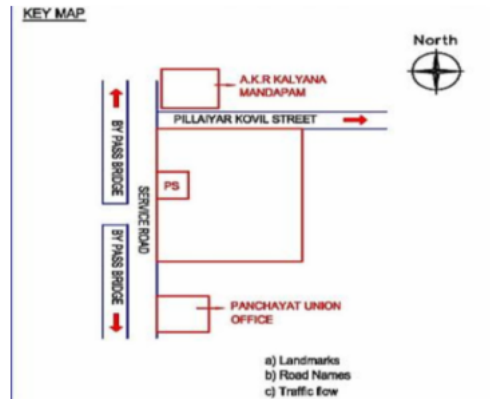

Google Map View

Polling Station Building Front View

Polling Station Front View

Cad View

Key MAP View

சட்டமன்றத் தொகுதியின் எண் மற்றும் பெயர் : 9-மாதவரம்  
பிரிவு எண் மற்றும் பெயர் 1-பாடியநல்லூர் (ஊ), திருப்பூர் குமரன் தெரு வார்டு1