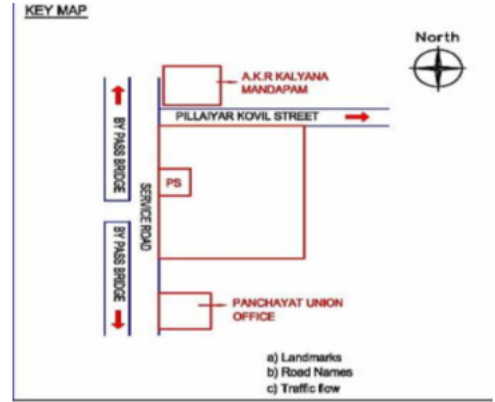

Google Map View

Polling Station Building Front View

Polling Station Front View

Cad View

Key MAP View

1 பெயர் : சந்திரிகா கணவர் பெயர் : கங்காதரன் வீட்டு எண் : 1 வயது : 72 பாலினம் : பெண்	SCY1301878 Photo is available	2 பெயர் : புருஷோத்தமன் தந்தை பெயர் : பெரியதம்பி வீட்டு எண் : 1 வயது : 68 பாலினம் : ஆண்	SCY1803261 Photo is available	3 பெயர் : தனபால் தந்தை பெயர் : குணசேகரன் வீட்டு எண் : 1 வயது : 62 பாலினம் : ஆண்	SCY0990283 Photo is available
4 பெயர் : குமராயி கணவர் பெயர் : ராமசாமி வீட்டு எண் : 1 வயது : 62 பாலினம் : பெண்	SCY1299593 Photo is available	5 பெயர் : லலிதா தந்தை பெயர் : சுப்பிரமணி வீட்டு எண் : 1 வயது : 61 பாலினம் : பெண்	SCY0513036 Photo is available	6 பெயர் : பரணிதரன் தந்தை பெயர் : தியாகராஜன் வீட்டு எண் : 1 வயது : 61 பாலினம் : ஆண்	HWT2231710 Photo is available
7 பெயர் : முகமது காசீம் தந்தை பெயர் : முசாபர் வீட்டு எண் : 1 வயது : 61 பாலினம் : ஆண்	SCY1526391 Photo is available	8 பெயர் : சாரதா கணவர் பெயர் : நாகமுத்த வீட்டு எண் : 1 வயது : 58 பாலினம் : பெண்	SCY0341107 Photo is available	9 பெயர் : சாதனா போரி குப்தா கணவர் பெயர் : போரிக்குப்தா வீட்டு எண் : 1 வயது : 56 பாலினம் : பெண்	SCY0513705 Photo is available
10 பெயர் : ரஸீதாபேகம் கணவர் பெயர் : முகமது காசீம் வீட்டு எண் : 1 வயது : 56 பாலினம் : பெண்	SCY1526409 Photo is available	11 பெயர் : சாந்தி கணவர் பெயர் : துலுக்காணம் வீட்டு எண் : 1 வயது : 54 பாலினம் : பெண்	SCY1301910 Photo is available	12 பெயர் : சரோஜா தந்தை பெயர் : பொண்ணயன் வீட்டு எண் : 1 வயது : 54 பாலினம் : பெண்	SCY0797985 Photo is available
13 பெயர் : ரவி தந்தை பெயர் : விஸ்வநாதன் வீட்டு எண் : 1 வயது : 52 பாலினம் : ஆண்	SCY1299601 Photo is available	14 பெயர் : தமிழ்செல்வி கணவர் பெயர் : தனபால் வீட்டு எண் : 1 வயது : 52 பாலினம் : பெண்	SCY0990275 Photo is available	15 பெயர் : விஜயலட்சுமி கணவர் பெயர் : மதியழகன் வீட்டு எண் : 1 வயது : 50 பாலினம் : பெண்	SCY0512905 Photo is available
16 பெயர் : சுந்தரமூர்த்தி தந்தை பெயர் : தர்மலிங்கம் வீட்டு எண் : 1 வயது : 50 பாலினம் : ஆண்	SCY1302009 Photo is available	17 பெயர் : செல்வி கணவர் பெயர் : சேகர் வீட்டு எண் : 1 வயது : 49 பாலினம் : பெண்	SCY1300037 Photo is available	18 பெயர் : பூங்கோதை கணவர் பெயர் : பீட்டர் ஆனந்த் வீட்டு எண் : 1 வயது : 48 பாலினம் : பெண்	SCY0512707 Photo is available
19 பெயர் : முகமத் அலி தந்தை பெயர் : ராஜா அப்துல்லா வீட்டு எண் : 1 வயது : 47 பாலினம் : ஆண்	SCY1300011 Photo is available	20 பெயர் : தங்கம் கணவர் பெயர் : ரவிசுமார் வீட்டு எண் : 1 வயது : 46 பாலினம் : பெண்	SCY1301696 Photo is available	21 பெயர் : கிஷோர்குமார் தந்தை பெயர் : சத்தியமூர்த்தி வீட்டு எண் : 1 வயது : 45 பாலினம் : ஆண்	SCY0513374 Photo is available
22 பெயர் : மணிகண்டன் தந்தை பெயர் : ராமசந்திரன் வீட்டு எண் : 1 வயது : 45 பாலினம் : ஆண்	SCY2646297 Photo is available	23 பெயர் : பாக்கியலட்சுமி கணவர் பெயர் : பரணிதரன் வீட்டு எண் : 1 வயது : 45 பாலினம் : பெண்	SCY1300540 Photo is available	24 பெயர் : ஜன்னத் கணவர் பெயர் : பஷீர் அகமது வீட்டு எண் : 1 வயது : 45 பாலினம் : பெண்	SCY1300193 Photo is available
25 பெயர் : தேவி கணவர் பெயர் : பாபு வீட்டு எண் : 1 வயது : 44 பாலினம் : பெண்	SCY2646354 Photo is available	26 பெயர் : பார்வதி கணவர் பெயர் : நந்தகுமார் வீட்டு எண் : 1 வயது : 44 பாலினம் : பெண்	SCY2211746 Photo is available	27 பெயர் : முருகேசன் தந்தை பெயர் : சிவகாமி வீட்டு எண் : 1 வயது : 44 பாலினம் : ஆண்	SCY1301944 Photo is available
28 பெயர் : யமுனா கணவர் பெயர் : கருணாகரன் வீட்டு எண் : 1 வயது : 43 பாலினம் : பெண்	SCY2646362 Photo is available	29 பெயர் : ஜனகராஜ் தந்தை பெயர் : சதாசிவம் வீட்டு எண் : 1 வயது : 43 பாலினம் : ஆண்	SCY1301746 Photo is available	30 பெயர் : சாந்தி கணவர் பெயர் : கிஷோர்குமார் வீட்டு எண் : 1 வயது : 43 பாலினம் : பெண்	SCY0513440 Photo is available