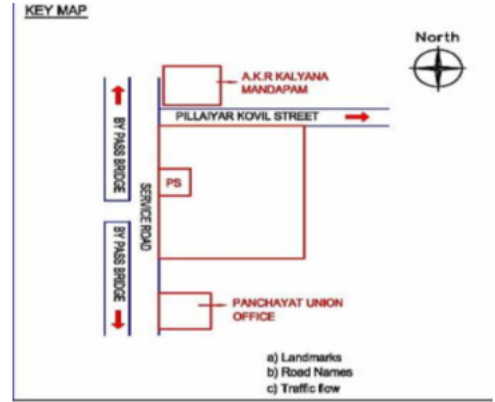

Cad View

Key MAP View