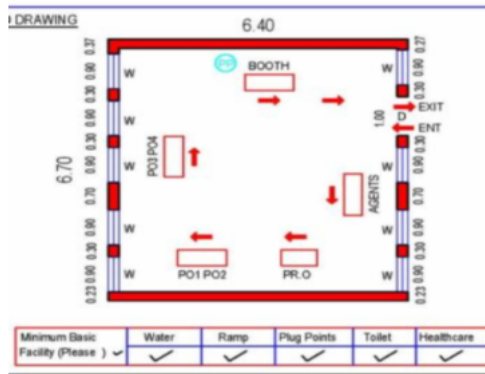

Cad View

Key MAP View