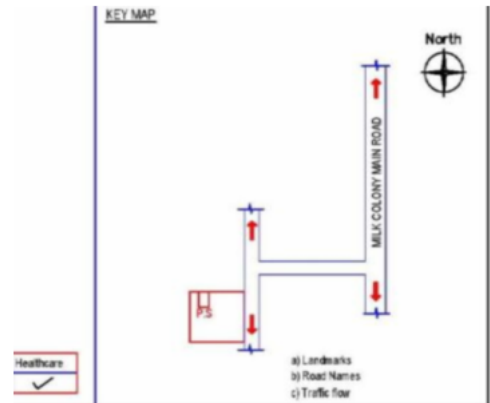

Cad View

Key MAP View