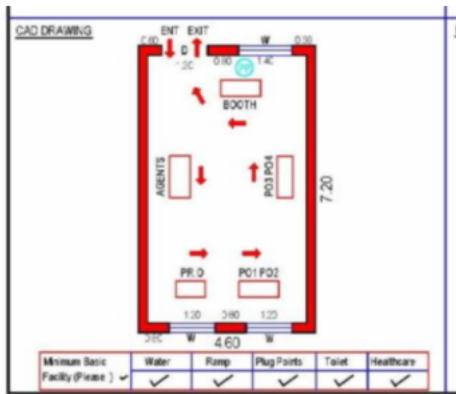

Nazri Naksha

Google Map View

Polling Station Building Front View

Polling Station Front View

Cad View

Key MAP View

1 பெயர் : ராஜ்குமார் தந்தை பெயர்: கடற்கரை வீட்டு எண் : 1 வயது : 43 பாலினம் : ஆண் Photo is available	SCY2477024	2 பெயர் : பிரேமலதா கணவர் பெயர்: ராஜ்குமார் வீட்டு எண் : 1 வயது : 43 பாலினம் : பெண் Photo is available	SCY2477032	3 பெயர் : விஜய் தந்தை பெயர்: சண்முகம் வீட்டு எண் : 1 வயது : 31 பாலினம் : ஆண் Photo is available	SCY1364553
4 பெயர் : சாம்சான் தந்தை பெயர்: பகவத்சலம் ஜானி வீட்டு எண் : 1 வயது : 31 பாலினம் : ஆண் Photo is available	SCY1534874	5 பெயர் : இளஞ்சேரன் தந்தை பெயர்: சிதம்பரம் வீட்டு எண் : 1-1 வயது : 52 பாலினம் : ஆண் Photo is available	SCY3015211	6 பெயர் : ஹேமலதா கணவர் பெயர்: இளஞ்சேரன் வீட்டு எண் : 1-1 வயது : 49 பாலினம் : பெண் Photo is available	KRC2096808
7 பெயர் : சதீஷ்குமார் தந்தை பெயர்: வடிவேல் வீட்டு எண் : 1-1 வயது : 46 பாலினம் : ஆண் Photo is available	KRC8828881	8 பெயர் : சுந்திரமூர்த்தி தந்தை பெயர்: வைரலிங்கம் வீட்டு எண் : 1-5 வயது : 69 பாலினம் : ஆண் Photo is available	KRC1692136	9 பெயர் : முருகேசன் தந்தை பெயர்: முனியாண்டி வீட்டு எண் : 1-6 வயது : 56 பாலினம் : ஆண் Photo is available	KRC5820139
10 பெயர் : சண்முகசுலவரி கணவர் பெயர்: முருகேசன் வீட்டு எண் : 1-6 வயது : 46 பாலினம் : பெண் Photo is available	KRC5819909	11 பெயர் : நிவாஸ் கே தந்தை பெயர்: கிருஷ்ண மூர்த்தி ஜி வீட்டு எண் : 1/7 வயது : 20 பாலினம் : ஆண் Photo is available	SCY4113932	12 பெயர் : பிரிய பாரதி த தந்தை பெயர்: தமிழினியன் வீட்டு எண் : 1/7 வயது : 19 பாலினம் : பெண் Photo is available	SCY4597118
13 பெயர் : பார்வதி கணவர் பெயர்: சண்முகம் வீட்டு எண் : 1-14 வயது : 46 பாலினம் : பெண் Photo is available	SCY0719922	14 பெயர் : இளம்பரிதி தந்தை பெயர்: இளஞ்சேரன் வீட்டு எண் : 1/14 வயது : 26 பாலினம் : ஆண் Photo is available	SCY2696383	15 பெயர் : எல்லன் சாரதி தந்தை பெயர்: எல்லன் சேரன் வீட்டு எண் : 1/14 வயது : 23 பாலினம் : ஆண் Photo is available	SCY3627858
16 பெயர் : பூர்வா தந்தை பெயர்: சிவானந்தம் வீட்டு எண் : 1/16 வயது : 24 பாலினம் : ஆண் Photo is available	SCY3611688	17 பெயர் : அலமேலு கணவர் பெயர்: அசோக்குமார் வீட்டு எண் : 2 வயது : 51 பாலினம் : பெண் Photo is available	SCY3005212	18 பெயர் : மாணிக்கம் தந்தை பெயர்: நாராயணன் வீட்டு எண் : 2 வயது : 48 பாலினம் : ஆண் Photo is available	SCY3005220
19 பெயர் : மேரிஸ்டெல்லா கணவர் பெயர்: மார்ஷல் டேவிட் வீட்டு எண் : 2 வயது : 48 பாலினம் : பெண் Photo is available	SCY1992361	20 பெயர் : திலகவதி கணவர் பெயர்: மாணிக்கம் வீட்டு எண் : 2 வயது : 46 பாலினம் : பெண் Photo is available	KRC5822200	21 பெயர் : சுப்பிரமணி தந்தை பெயர்: நாராயணன் வீட்டு எண் : 2 வயது : 46 பாலினம் : ஆண் Photo is available	KRC2104073
22 பெயர் : ஷீலா கணவர் பெயர்: சுப்பிரமணி வீட்டு எண் : 2 வயது : 43 பாலினம் : பெண் Photo is available	KRC5822176	23 பெயர் : சங்கர் தந்தை பெயர்: நாராயணன் வீட்டு எண் : 2 வயது : 43 பாலினம் : ஆண் Photo is available	KRC5822150	24 பெயர் : டேவிட் ஜான் சாலொமோன் தந்தை பெயர்: டேவிட் கருணாகரன் வீட்டு எண் : 2 வயது : 33 பாலினம் : ஆண் Photo is available	SCY0821314
25 பெயர் : கீர்த்தனா தந்தை பெயர்: மாணிக்கம் வீட்டு எண் : 2 வயது : 25 பாலினம் : பெண் Photo is available	SCY4481537	26 பெயர் : சுரேந்தர் தந்தை பெயர்: அருல்தேவராஜ் வீட்டு எண் : 2 வயது : 24 பாலினம் : ஆண் Photo is available	SCY3627759	27 பெயர் : பிள்ளசி ராஜ்ரா கணவர் பெயர்: டேவிட் ஜான் சாலொமோன் வீட்டு எண் : 3ஏ வயது : 32 பாலினம் : பெண் Photo is available	SCY3930849
28 பெயர் : கோ அரிகிருஷ்ணன் தந்தை பெயர்: கோவிந்த சிங் வீட்டு எண் : 3/4 வயது : 57 பாலினம் : ஆண் Photo is available	SCY4578126	29 பெயர் : விஜயா அ கணவர் பெயர்: அரிகிருஷ்ணன் வீட்டு எண் : 3/4 வயது : 45 பாலினம் : பெண் Photo is available	SCY4522801	30 பெயர் : சரளா லோ கணவர் பெயர்: லோகையா வீட்டு எண் : 3ஏ வயது : 67 பாலினம் : பெண் Photo is available	SCY3945607