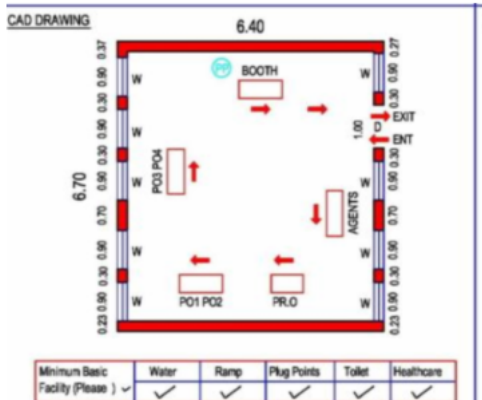

Cad View

Key MAP View