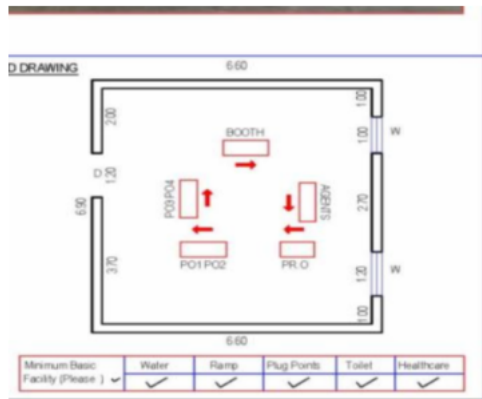

Google Map View

Polling Station Building Front View

Polling Station Front View

Cad View

Key MAP View

சட்டமன்றத் தொகுதியின் எண் மற்றும் பெயர் : 9-மாதவரம்
பிரிவு எண் மற்றும் பெயர் 1-பாடியநல்லூர் (ஊ), ஆதிதிராவிடர் காலனி (வார்டு-1)