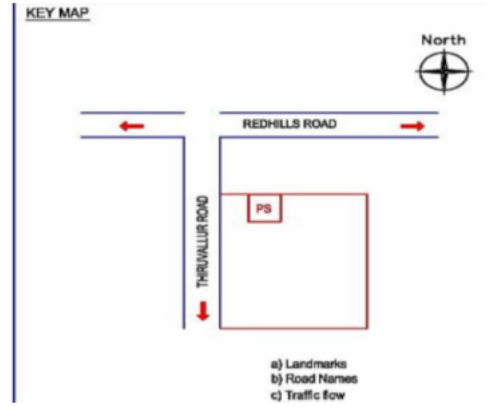

Key MAP View