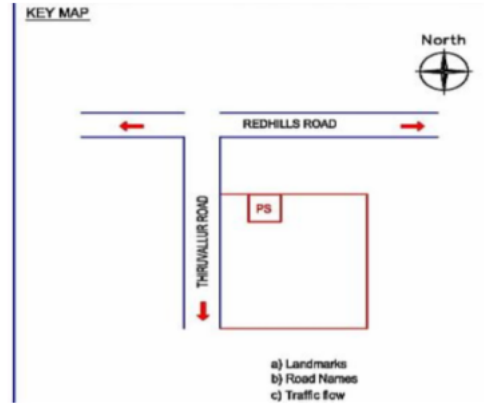

Cad View

Key MAP View