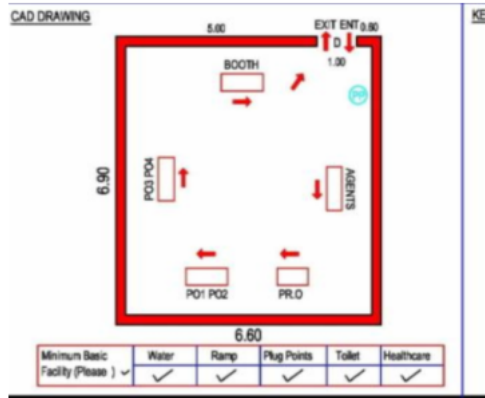

Cad View

Key MAP View