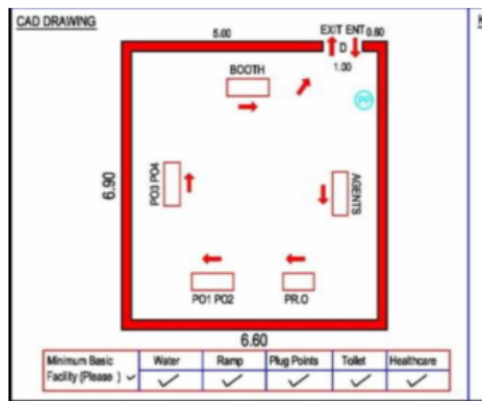

Cad View

Key MAP View