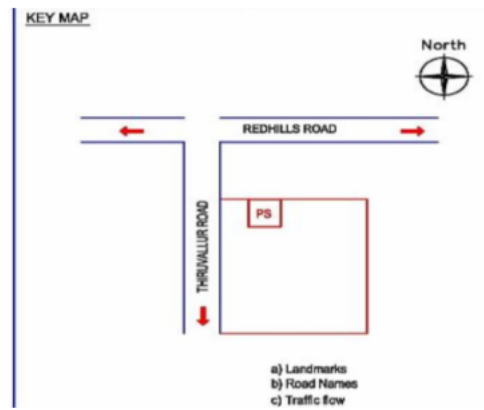

Cad View

Key MAP View