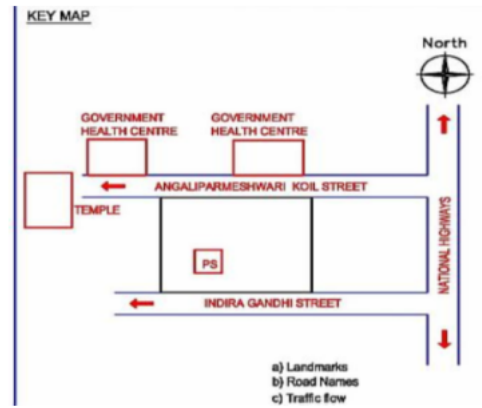

3. வாக்குச் சாவடியின் விவரங்கள்

<p>வாக்குச் சாவடியின் எண் மற்றும் பெயர் :</p> <p>506 - அரசு மேல்நிலைப்பள்ளி, பாடியநல்லூர்-600052</p> <p>வாக்குச் சாவடியின் முகவரி :</p> <p>அரசு மேல்நிலைப்பள்ளி, பாடியநல்லூர்-600052</p>	<p>வாக்குச் சாவடியின் வகைப்பாடு (ஆண்/பெண்/பொது)</p>	<p>பொது</p>
	<p>துணை வாக்குச் சாவடிகளின் எண்ணிக்கை :</p>	<p>0</p>

Google Map View

Polling Station Building Front View

Polling Station Front View

Cad View

Key MAP View

சட்டமன்றத் தொகுதியின் எண் மற்றும் பெயர் : 9-மாதவரம்
பிரிவு எண் மற்றும் பெயர் 1-பாடியநல்லூர் (ஊ), அண்ணாதெரு (வார்டு-2)