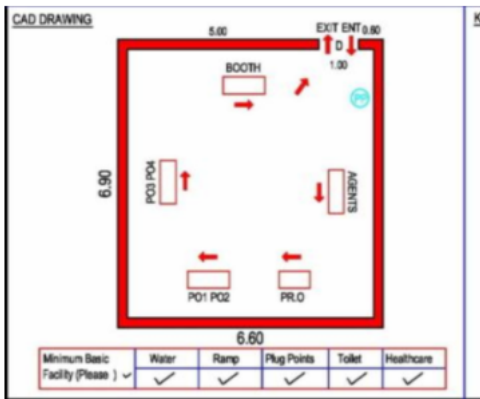

Google Map View

Polling Station Building Front View

Polling Station Front View

Cad View

Key MAP View

சட்டமன்றத் தொகுதியின் எண் மற்றும் பெயர் : 9-மாதவரம்
பிரிவு எண் மற்றும் பெயர் 1-பாடியநல்லூர் (ஊ), அண்ணாதெரு (வார்டு-2)