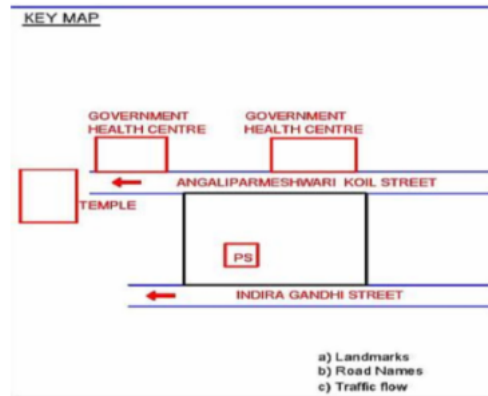

Cad View

Key MAP View