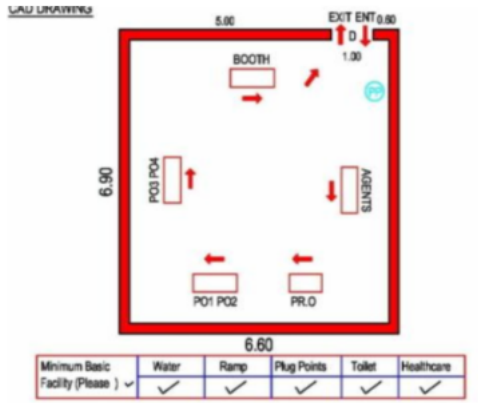

Google Map View

Polling Station Building Front View

Polling Station Front View

Cad View

Key MAP View

1 பெயர் : சித்திரா கணவர் பெயர் : ரமேஷ் வீட்டு எண் : 1 வயது : 51 பாலினம் : பெண் Photo is available	SCY1313345	2 பெயர் : முனுசாமி தந்தை பெயர் : மலையாண்டி வீட்டு எண் : 1/669 வயது : 40 பாலினம் : ஆண் Photo is available	HWT5718671	S 3 பெயர் : தீபிகா தந்தை பெயர் : தனகேசன் வீட்டு எண் : 2-238 வயது : 33 பாலினம் : பெண் Photo is available	SCY0993527
4 பெயர் : ரேவதி கணவர் பெயர் : குமார் வீட்டு எண் : 2-331 வயது : 39 பாலினம் : பெண் Photo is available	SCY2683951	5 பெயர் : லட்சுமி கணவர் பெயர் : ராஜேந்திரன் வீட்டு எண் : 3 வயது : 60 பாலினம் : பெண் Photo is available	SCY3380334	6 பெயர் : ஜெயக்குமார் தந்தை பெயர் : ஜெயகுமார் வீட்டு எண் : 3 வயது : 45 பாலினம் : ஆண் Photo is available	SCY0993659
7 பெயர் : தமிழ்செல்வி கணவர் பெயர் : பார்த்தசாரதி வீட்டு எண் : 3 வயது : 44 பாலினம் : பெண் Photo is available	SCY1807668	8 பெயர் : உமாராணி கணவர் பெயர் : பாபு வீட்டு எண் : 3 வயது : 43 பாலினம் : பெண் Photo is available	HWT4017844	9 பெயர் : சோப்னா கணவர் பெயர் : ஜோதி வீட்டு எண் : 3 வயது : 41 பாலினம் : பெண் Photo is available	SCY0499327
10 பெயர் : கவிதா கணவர் பெயர் : மோகனரங்கம் வீட்டு எண் : 3 வயது : 41 பாலினம் : பெண் Photo is available	SCY1807387	11 பெயர் : மஞ்ச செல்வி கணவர் பெயர் : பூபதி வீட்டு எண் : 3 வயது : 40 பாலினம் : பெண் Photo is available	SCY1807395	12 பெயர் : கோதை ஜாஸ்மின் கணவர் பெயர் : வில்லியம்ஸ் வீட்டு எண் : 3/15 வயது : 40 பாலினம் : பெண் Photo is available	SCY1530203
13 பெயர் : பாத்திமா கணவர் பெயர் : சாதிக் வீட்டு எண் : 3-19 வயது : 46 பாலினம் : பெண் Photo is available	SCY1313451	14 பெயர் : தாரணி தந்தை பெயர் : விஜய குமார் வீட்டு எண் : 3/72 வயது : 20 பாலினம் : பெண் Photo is available	SCY4322970	15 பெயர் : தேவிகா கணவர் பெயர் : செல்வராஜ் வீட்டு எண் : 3-74 வயது : 57 பாலினம் : பெண் Photo is available	SCY1312297
16 பெயர் : சீனிவாசன் தந்தை பெயர் : செல்வம்ராஜ் வீட்டு எண் : 3-74 வயது : 34 பாலினம் : ஆண் Photo is available	SCY1312289	17 பெயர் : சுப்ரமணி தந்தை பெயர் : வெங்கடேசன் வீட்டு எண் : 3-93 வயது : 72 பாலினம் : ஆண் Photo is available	SCY3380342	18 பெயர் : புஸ்பா கணவர் பெயர் : முனுசாமி வீட்டு எண் : 3-93 வயது : 72 பாலினம் : பெண் Photo is available	SCY1313394
19 பெயர் : பூந்தரன் தந்தை பெயர் : சீதராமன் வீட்டு எண் : 3-93 வயது : 51 பாலினம் : ஆண் Photo is available	SCY0171488	20 பெயர் : சங்கர்கணேஷ் தந்தை பெயர் : முனுசாமி வீட்டு எண் : 3-93A வயது : 49 பாலினம் : ஆண் Photo is available	SCY1313402	21 பெயர் : அன்னப்பர்ணா க கணவர் பெயர் : சங்கர் கணேஷ் வீட்டு எண் : 3/93ஏ வயது : 45 பாலினம் : பெண் Photo is available	SCY4397212
22 பெயர் : பரத்வாஜ் ச தந்தை பெயர் : சங்கர் கணேஷ் வீட்டு எண் : 3/93ஏ வயது : 19 பாலினம் : ஆண் Photo is available	SCY4475786	23 பெயர் : ர.ஜனகபாண்டி தந்தை பெயர் : ரமசாமி நாடார் வீட்டு எண் : 3/96 வயது : 70 பாலினம் : ஆண் Photo is available	SCY3462959	24 பெயர் : ஜே.வாசுக் கணவர் பெயர் : ஜனகபாண்டி வீட்டு எண் : 3/96 வயது : 66 பாலினம் : பெண் Photo is available	SCY3523412
25 பெயர் : விஷ்ணு தந்தை பெயர் : தாமோதரன் வீட்டு எண் : 3/100 வயது : 24 பாலினம் : பெண் Photo is available	SCY3738374	26 பெயர் : சுகா கணவர் பெயர் : வாஞ்சிநாதன் வீட்டு எண் : 3-124 வயது : 40 பாலினம் : பெண் Photo is available	SCY1312529	27 பெயர் : முருகானந்தம் தந்தை பெயர் : கிருஷ்ணன் வீட்டு எண் : 3-130 வயது : 53 பாலினம் : ஆண் Photo is available	SCY0132274
28 பெயர் : ஜயயனார் தந்தை பெயர் : குருசாமி வீட்டு எண் : 3-134 வயது : 75 பாலினம் : ஆண் Photo is available	SCY2395663	S 29 பெயர் : முருகையா தந்தை பெயர் : ஆறுமுகம் வீட்டு எண் : 3/134 வயது : 62 பாலினம் : ஆண் Photo is available	HWT5460894	S 30 பெயர் : அய்யம்மாள் கணவர் பெயர் : முருகையா வீட்டு எண் : 3/134 வயது : 58 பாலினம் : பெண் Photo is available	HWT5460902