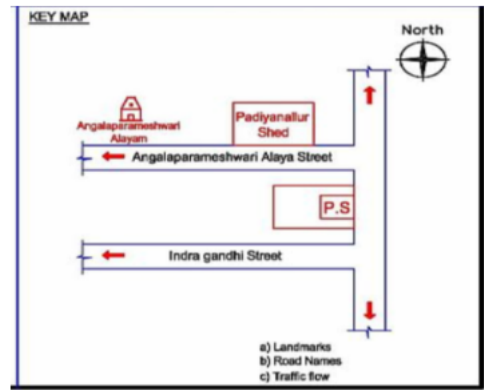

Key MAP View