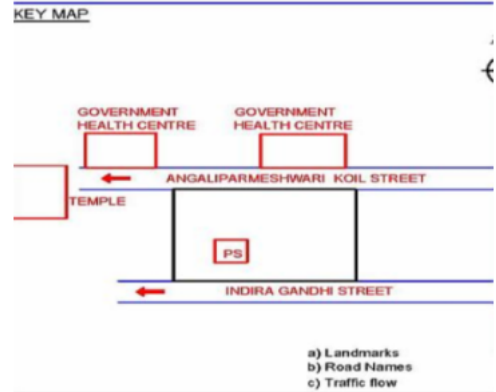

Google Map View

Polling Station Building Front View

Polling Station Front View

Cad View

Key MAP View

சட்டமன்றத் தொகுதியின் எண் மற்றும் பெயர் : 9-மாதவரம்
பிரிவு எண் மற்றும் பெயர் 1-பாடியநல்லூர் (ஊ), எம் ஜி ஆர் தெரு (வார்டு-4)