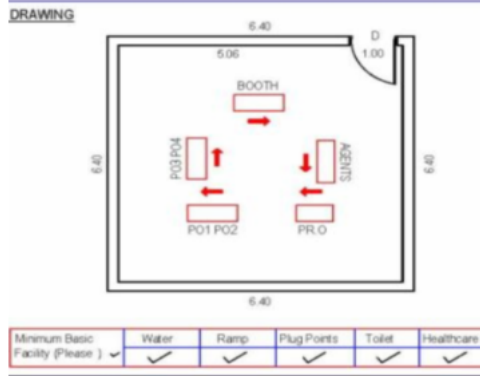

Google Map View

Polling Station Building Front View

Polling Station Front View

Cad View

Key MAP View

சட்டமன்றத் தொகுதியின் எண் மற்றும் பெயர் : 9-மாதவரம்
பிரிவு எண் மற்றும் பெயர் 1-பாடியநல்லூர் (ஊ), எம் ஜி ஆர் தெரு (வார்டு-4)