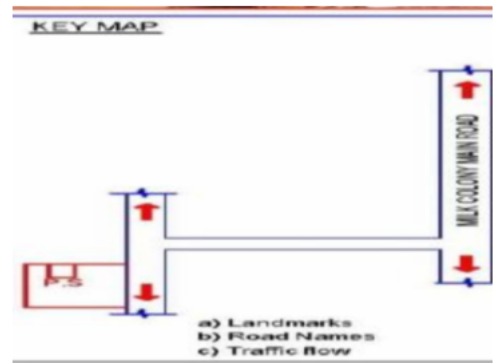

Cad View

Key MAP View