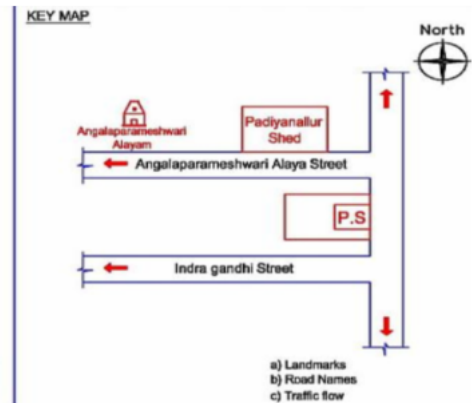

3. வாக்குச் சாவடியின் விவரங்கள்

<p>வாக்குச் சாவடியின் எண் மற்றும் பெயர் :</p> <p>510 - அரசு மேல்நிலைப்பள்ளி, பாடியநல்லூர்-600052</p> <p>வாக்குச் சாவடியின் முகவரி :</p> <p>அரசு மேல்நிலைப்பள்ளி, பாடியநல்லூர்-600052</p>	<p>வாக்குச் சாவடியின் வகைப்பாடு (ஆண்/பெண்/பொது)</p> <p>துணை வாக்குச் சாவடிகளின் எண்ணிக்கை :</p>	<p>பொது</p> <p>0</p>
--	---	-----------------------------

Google Map View

Polling Station Building Front View

Polling Station Front View

Cad View

Key MAP View

சட்டமன்றத் தொகுதியின் எண் மற்றும் பெயர் : 9-மாதவரம்
பிரிவு எண் மற்றும் பெயர் 1-பாடியநல்லூர் (ஊ), ராஜாங்கம் நகர் (வார்டு-3)