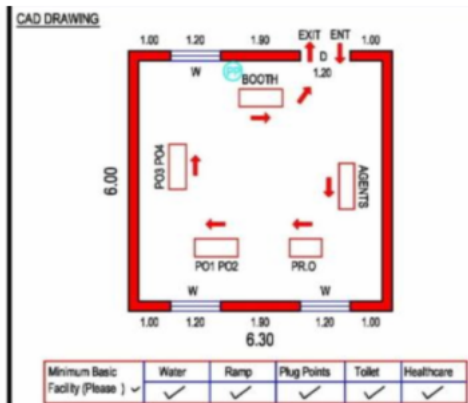

Google Map View

Polling Station Building Front View

Polling Station Front View

Cad View

Key MAP View

சட்டமன்றத் தொகுதியின் எண் மற்றும் பெயர் : 9-மாதவரம்  
பிரிவு எண் மற்றும் பெயர் 1-பாடியநல்லூர் (ஊ), சுப்பிரமணிய பாரதி தெரு (வார்டு-3)