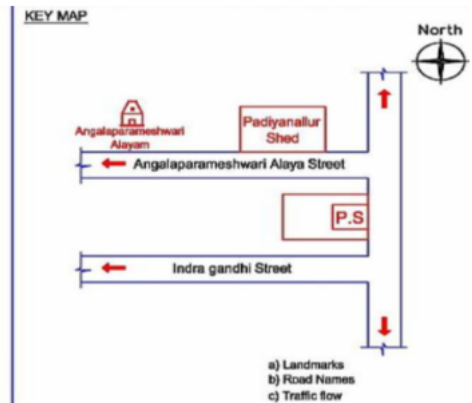

### 3. வாக்குச் சாவடியின் விவரங்கள்

<p><b>வாக்குச் சாவடியின் எண் மற்றும் பெயர் :</b></p> <p>511 - அரசு மேல்நிலைப்பள்ளி, பாடியநல்லூர்-600052</p> <p><b>வாக்குச் சாவடியின் முகவரி :</b></p> <p>அரசு மேல்நிலைப்பள்ளி, பாடியநல்லூர்-600052</p>	<p><b>வாக்குச் சாவடியின் வகைப்பாடு (ஆண்/பெண்/பொது)</b></p> <p><b>துணை வாக்குச் சாவடிகளின் எண்ணிக்கை :</b></p>	<p><b>பொது</b></p> <p style="font-size: 24px;">0</p>
--	---	--

Google Map View

Polling Station Building Front View

Polling Station Front View

Cad View

Key MAP View

சட்டமன்றத் தொகுதியின் எண் மற்றும் பெயர் : 9-மாதவரம்  
பிரிவு எண் மற்றும் பெயர் 1-பாடியநல்லூர் (ஊ), சுப்பிரமணிய பாரதி தெரு (வார்டு-3)