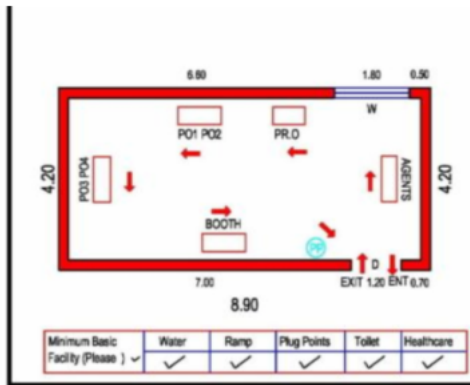

Google Map View

Polling Station Building Front View

Polling Station Front View

Cad View

Key MAP View

சட்டமன்றத் தொகுதியின் எண் மற்றும் பெயர் : 9-மாதவரம்
பிரிவு எண் மற்றும் பெயர் 1-பாடியநல்லூர் (ஊ), பாரதிதாசன் தெரு வார்டு4