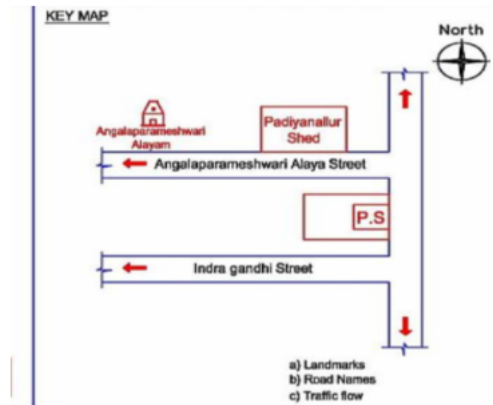

3. வாக்குச் சாவடியின் விவரங்கள்

<p>வாக்குச் சாவடியின் எண் மற்றும் பெயர் : 512 - அரசு மேல்நிலைப்பள்ளி, பாடியநல்லூர்-600052</p> <p>வாக்குச் சாவடியின் முகவரி : அரசு மேல்நிலைப்பள்ளி, பாடியநல்லூர்-600052</p>	<p>வாக்குச் சாவடியின் வகைப்பாடு (ஆண்/பெண்/பொது)</p> <p>துணை வாக்குச் சாவடிகளின் எண்ணிக்கை :</p>	<p>பொது</p> <p>0</p>
--	---	----------------------

Google Map View

Polling Station Building Front View

Polling Station Front View

Cad View

Key MAP View

சட்டமன்றத் தொகுதியின் எண் மற்றும் பெயர் : 9-மாதவரம்
பிரிவு எண் மற்றும் பெயர் 1-பாடியநல்லூர் (ஊ), பாரதிதாசன் தெரு வார்டு4