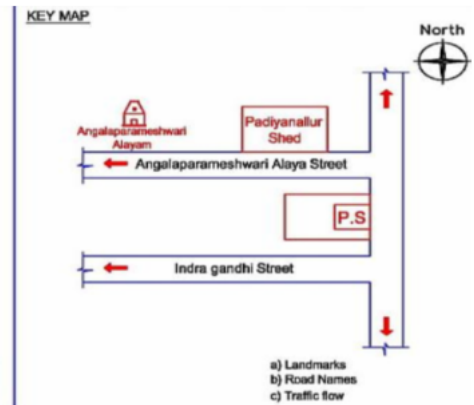

Cad View

Key MAP View