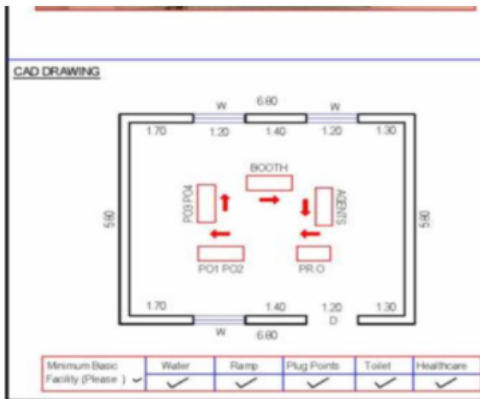

Google Map View

Polling Station Building Front View

Polling Station Front View

Cad View

Key MAP View

1 பெயர் : விஜயலட்சுமி வீ தந்தை பெயர்: கிருஷ்ணன் வீரா வீட்டு எண் : 1/157 வயது : 21 பாலினம் : பெண் Photo is available	SCY4353553	2 பெயர் : சமதி தந்தை பெயர்: கோவர்தனன் வீட்டு எண் : 1-159 வயது : 45 பாலினம் : பெண் Photo is available	SCY1316330	3 பெயர் : சேகர் தந்தை பெயர்: ஆறுமுகம் வீட்டு எண் : 1-339 வயது : 38 பாலினம் : ஆண் Photo is available	SCY0494476
4 பெயர் : பத்மநாபன் தந்தை பெயர்: கிருஷ்ணசாமி வீட்டு எண் : 4 வயது : 42 பாலினம் : ஆண் Photo is available	SCY2649960	5 பெயர் : பேபி கணவர் பெயர்: கார்த்திகேயன் வீட்டு எண் : 4 வயது : 41 பாலினம் : பெண் Photo is available	SCY2145233	6 பெயர் : ஸ்ரீகாந்த் தந்தை பெயர்: சேதுராமன் வீட்டு எண் : 4 வயது : 31 பாலினம் : ஆண் Photo is available	SCY1809755
7 பெயர் : பாவனி தந்தை பெயர்: அசோகன் வீட்டு எண் : 4-22 வயது : 28 பாலினம் : பெண் Photo is available	SCY2463750	8 பெயர் : வனிதா கணவர் பெயர்: தஷ்ணமூர்த்தி வீட்டு எண் : 4-48 வயது : 42 பாலினம் : பெண் Photo is available	HWT5601091	9 பெயர் : மீனா கணவர் பெயர்: ரத்தினம் வீட்டு எண் : 4-88 வயது : 58 பாலினம் : பெண் Photo is available	SCY3394350
10 பெயர் : எலிபெத் கணவர் பெயர்: ரிச்சர்டு வீட்டு எண் : 4-88 வயது : 56 பாலினம் : பெண் Photo is available	HWT1930817	11 பெயர் : சலீம் தந்தை பெயர்: சையதுஇப்ராஹீம் வீட்டு எண் : 4/106 வயது : 49 பாலினம் : ஆண் Photo is available	SCY3394483	12 பெயர் : பாத்திமா கணவர் பெயர்: சலீம் வீட்டு எண் : 4/106 வயது : 48 பாலினம் : பெண் Photo is available	SCY2525145
13 பெயர் : விஜயகுமார் தந்தை பெயர்: பாலகிருஷ்ணன் வீட்டு எண் : 4-139 வயது : 56 பாலினம் : ஆண் Photo is available	SCY3394384	14 பெயர் : ராஜகுமாரி கணவர் பெயர்: விஜயகுமார் வீட்டு எண் : 4-139 வயது : 49 பாலினம் : பெண் Photo is available	HWT1930304	15 பெயர் : சாந்தா கணவர் பெயர்: பாண்டிரங்கன் வீட்டு எண் : 4-141 வயது : 76 பாலினம் : பெண் Photo is available	SCY3394392
16 பெயர் : வேல்முருகன் தந்தை பெயர்: பாண்டிரங்கன் வீட்டு எண் : 4-141 வயது : 44 பாலினம் : ஆண் Photo is available	HWT5377692	17 பெயர் : உலகரசி கணவர் பெயர்: தட்சிணாமூர்த்தி வீட்டு எண் : 4-148 வயது : 64 பாலினம் : பெண் Photo is available	SCY3394426	18 பெயர் : கார்த்திகேயன் தந்தை பெயர்: தட்சணாமூர்த்தி வீட்டு எண் : 4-148 வயது : 48 பாலினம் : ஆண் Photo is available	HWT2239242
19 பெயர் : கிருபாகரன் தந்தை பெயர்: தட்சணாமூர்த்தி வீட்டு எண் : 4-148 வயது : 45 பாலினம் : ஆண் Photo is available	HWT2239259	20 பெயர் : தமிழ்ச்செல்வி கணவர் பெயர்: கிருபாகரன் வீட்டு எண் : 4/148 வயது : 39 பாலினம் : பெண் Photo is available	SCY2145225	21 பெயர் : நேசமணி கணவர் பெயர்: சேகர் வீட்டு எண் : 4-149 வயது : 72 பாலினம் : பெண் Photo is available	SCY3394434
22 பெயர் : திரேசா கணவர் பெயர்: சேகர் வீட்டு எண் : 4-149 வயது : 68 பாலினம் : பெண் Photo is available	SCY3394442	23 பெயர் : ஜெபசிங் தந்தை பெயர்: ஜோசப்துரை வீட்டு எண் : 4-149 வயது : 55 பாலினம் : ஆண் Photo is available	SCY0134353	24 பெயர் : செந்தமிழ்செல்வி தந்தை பெயர்: சேகர் வீட்டு எண் : 4-149 வயது : 42 பாலினம் : பெண் Photo is available	HWT5656491
25 பெயர் : ஜெயசீலி பிரியா கணவர் பெயர்: வெற்றிசெல்வன் வீட்டு எண் : 4-149 வயது : 40 பாலினம் : பெண் Photo is available	SCY0799239	26 பெயர் : ராமுத்தாய் கணவர் பெயர்: ராதாகிருஷ்ணன் வீட்டு எண் : 4-150 வயது : 71 பாலினம் : பெண் Photo is available	SCY3394459	27 பெயர் : செல்வகாந்தி தந்தை பெயர்: பால்பாண்டி வீட்டு எண் : 4/150 வயது : 45 பாலினம் : ஆண் Photo is available	HWT5592829
28 பெயர் : செ செல்வராணி கணவர் பெயர்: செல்வகாந்தி வீட்டு எண் : 4/150 வயது : 44 பாலினம் : பெண் Photo is available	HWT5592803	29 பெயர் : அசோக்ராஜ் தந்தை பெயர்: தேவராஜ் வீட்டு எண் : 4-151 வயது : 47 பாலினம் : ஆண் Photo is available	HWT5601034	30 பெயர் : பூபாலன் தந்தை பெயர்: தேவராஜ் வீட்டு எண் : 4-151 வயது : 44 பாலினம் : ஆண் Photo is available	HWT5600788