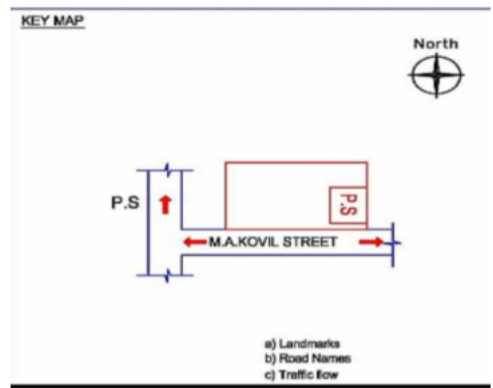

Cad View

Key MAP View