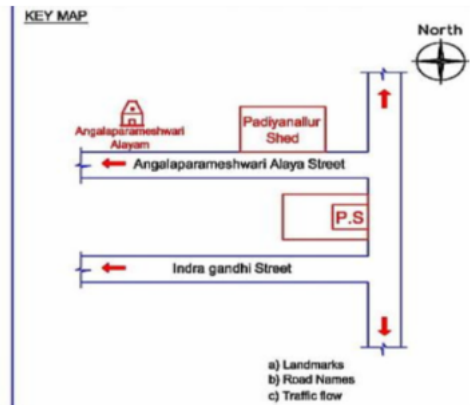

Key MAP View