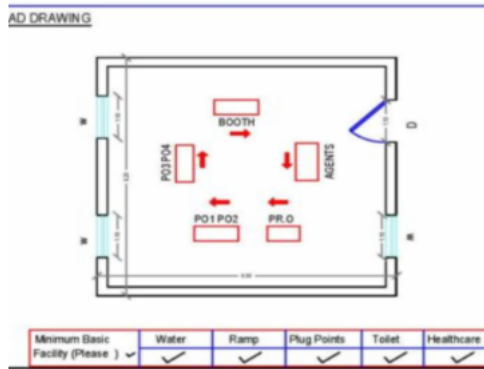

Cad View

Key MAP View