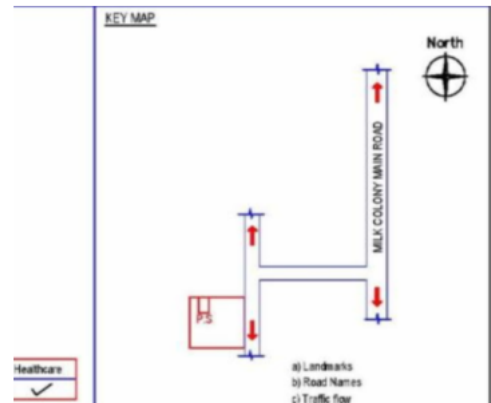

Cad View

Key MAP View