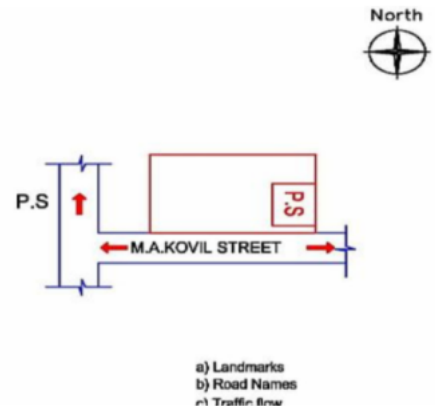

Key MAP View