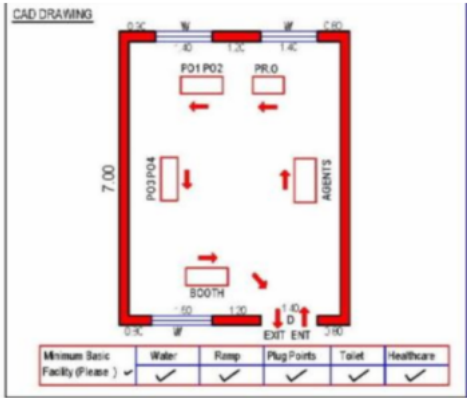

Cad View

Key MAP View