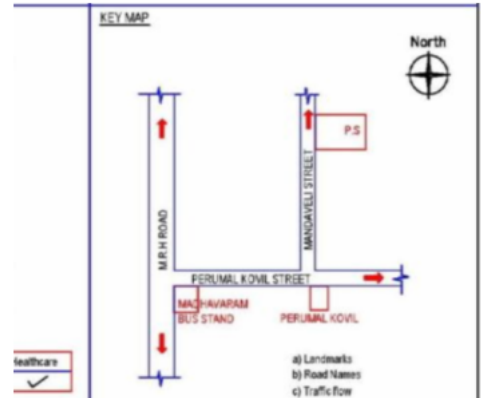

3. வாக்குச் சாவடியின் விவரங்கள்

<p>வாக்குச் சாவடியின் எண் மற்றும் பெயர் :</p> <p>53 - சக்தி மெட்ரிகுலேஷன் பள்ளி, சாரங்கபணி நகர், மாதவரம் (வடக்கு முகம்)</p> <p>வாக்குச் சாவடியின் முகவரி :</p> <p>சக்தி மெட்ரிகுலேஷன் பள்ளி, சாரங்கபணி நகர், மாதவரம் (வடக்கு முகம்)</p>	<p>வாக்குச் சாவடியின் வகைப்பாடு (ஆண்/பெண்/பொது)</p>	<p>பொது</p>
	<p>துணை வாக்குச் சாவடிகளின் எண்ணிக்கை :</p>	<p>0</p>

Polling Station Front View

Cad View

Key MAP View

சட்டமன்றத் தொகுதியின் எண் மற்றும் பெயர் : 9-மாதவரம், ஜெயின் ஜோசப் கார்டன் வார்டு 30
பிரிவு எண் மற்றும் பெயர் 1-சென்னை மாநகராட்சி மாதவரம், ஜெயின் ஜோசப் கார்டன் வார்டு 30