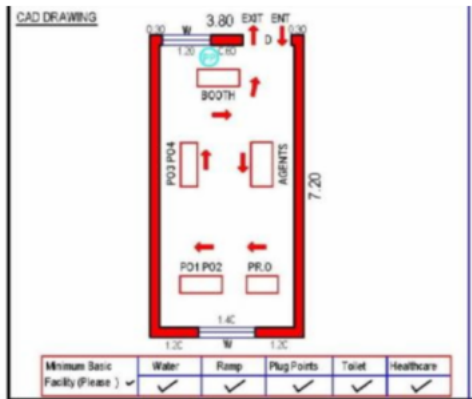

வாக்காளர் பதிவு அலுவலரின்
கையொப்பம்

Nazri Naksha

Google Map View

Polling Station Building Front View

Polling Station Front View

Cad View

Key MAP View

1 பெயர் : வரகுணபாண்டியன் தந்தை பெயர்: நவந்தன் வீட்டு எண் : 1 வயது : 60 பாலினம் : ஆண் Photo is available	SCY1545367	2 பெயர் : மால்யாத்திரி தந்தை பெயர்: நாகையா வீட்டு எண் : 1 வயது : 54 பாலினம் : ஆண் Photo is available	SCY2477974	3 பெயர் : மேரி கணவர் பெயர்: மால்யாத்திரி வீட்டு எண் : 1 வயது : 45 பாலினம் : பெண் Photo is available	SCY2477941
4 பெயர் : தியாகு தந்தை பெயர்: பாலசுப்பிரமணியன் வீட்டு எண் : 1 வயது : 45 பாலினம் : ஆண் Photo is available	SCY1833185	5 பெயர் : செந்தில் குமார் தந்தை பெயர்: சபானந்தம் வீட்டு எண் : 1 வயது : 40 பாலினம் : ஆண் Photo is available	SCY0722777	6 பெயர் : துரைசாமி தந்தை பெயர்: சந்திரசேகர் வீட்டு எண் : 4 வயது : 49 பாலினம் : ஆண் Photo is available	KRC5856349
7 பெயர் : சந்திர சேகரன் தந்தை பெயர்: துரைசாமி வீட்டு எண் : 4 வயது : 20 பாலினம் : ஆண் Photo is available	SCY4341376	8 பெயர் : கலைவாணி கணவர் பெயர்: ஜெயசந்திரன் வீட்டு எண் : 6A வயது : 57 பாலினம் : பெண் Photo is available	SCY0314468	9 பெயர் : ராகேஷ் தந்தை பெயர்: ஜெயச்சந்திரன் வீட்டு எண் : 6A வயது : 38 பாலினம் : ஆண் Photo is available	SCY0314476
10 பெயர் : அம்ஷா தந்தை பெயர்: ஜெயச்சந்திரன் வீட்டு எண் : 6A வயது : 35 பாலினம் : பெண் Photo is available	SCY0318493	11 பெயர் : மனோகரன் தந்தை பெயர்: ஜெயபதி வீட்டு எண் : 9 வயது : 56 பாலினம் : ஆண் Photo is available	SCY0314484	12 பெயர் : கேசவன் தந்தை பெயர்: ஜெயபதி வீட்டு எண் : 9 வயது : 50 பாலினம் : ஆண் Photo is available	SCY0318501
13 பெயர் : சந்திரா கணவர் பெயர்: கேசவன் வீட்டு எண் : 9 வயது : 46 பாலினம் : பெண் Photo is available	SCY0316661	14 பெயர் : பிரேமி ம தந்தை பெயர்: மனோகரன் ஜெ வீட்டு எண் : 9 வயது : 27 பாலினம் : பெண் Photo is available	SCY2920981	15 பெயர் : மோகன் ஆகாஷ் ம தந்தை பெயர்: மனோகரன் வீட்டு எண் : 9 வயது : 26 பாலினம் : ஆண் Photo is available	SCY2920965
16 பெயர் : செல்வராஜ் தந்தை பெயர்: பாப்பா நாயக்கர் வீட்டு எண் : 16a வயது : 55 பாலினம் : ஆண் Photo is available	SCY2156990	17 பெயர் : சித்ரா தேவீ கணவர் பெயர்: செல்வராஜ் வீட்டு எண் : 16 ஏ வயது : 51 பாலினம் : பெண் Photo is available	SCY4211157	18 பெயர் : அருண் குமார் தந்தை பெயர்: செல்வராஜ் வீட்டு எண் : 16ஏ வயது : 27 பாலினம் : ஆண் Photo is available	SCY3621406
19 பெயர் : அஜீத் குமார் தந்தை பெயர்: செல்வராஜ் வீட்டு எண் : 16ஏ வயது : 23 பாலினம் : ஆண் Photo is available	SCY3621265	20 பெயர் : ரத்தினம் தந்தை பெயர்: பொன்னுச்சாமி வீட்டு எண் : 17 வயது : 81 பாலினம் : ஆண் Photo is available	SCY0317792	21 பெயர் : சுகந்தி கணவர் பெயர்: ரத்தினம் வீட்டு எண் : 17 வயது : 74 பாலினம் : பெண் Photo is available	FTJ1282904
22 பெயர் : சுரேஷ் தந்தை பெயர்: கண்ணன் வீட்டு எண் : 18 வயது : 64 பாலினம் : ஆண் Photo is available	SCY3622040	23 பெயர் : வீஜயமலீனி கணவர் பெயர்: சுரேஷ் வீட்டு எண் : 18 வயது : 59 பாலினம் : பெண் Photo is available	SCY3621919	24 பெயர் : ஹரிஷ் தந்தை பெயர்: சுரேஷ் வீட்டு எண் : 18 வயது : 25 பாலினம் : ஆண் Photo is available	SCY3621802
25 பெயர் : நிர்மலா அமல்ராஜ் இதரர் பெயர்: அமல்ராஜ் வீட்டு எண் : 18/51 வயது : 58 பாலினம் : பெண் Photo is available	SCY3994092	26 பெயர் : பிரேம் பிரியா ராஜா சகாயராஜ் சகாயராஜ் இதரர் பெயர்: சகாயராஜ் வீட்டு எண் : 18/51 வயது : 29 பாலினம் : ஆண் Photo is available	SCY3994068	27 பெயர் : மணிகண்டன் தந்தை பெயர்: சத்தியமூர்த்தி வீட்டு எண் : 20 வயது : 32 பாலினம் : ஆண் Photo is available	SCY1327121
28 பெயர் : குமரன் தந்தை பெயர்: சத்தியமூர்த்தி வீட்டு எண் : 20-B வயது : 30 பாலினம் : ஆண் Photo is available	SCY1832443	29 பெயர் : நீலாவதி கணவர் பெயர்: சத்தியமூர்த்தி வீட்டு எண் : 20B-1 வயது : 56 பாலினம் : பெண் Photo is available	SCY0316695	30 பெயர் : சத்தியமூர்த்தி தந்தை பெயர்: பாலசுந்தரம் வீட்டு எண் : 20B-1 வயது : 40 பாலினம் : ஆண் Photo is available	SCY0317198