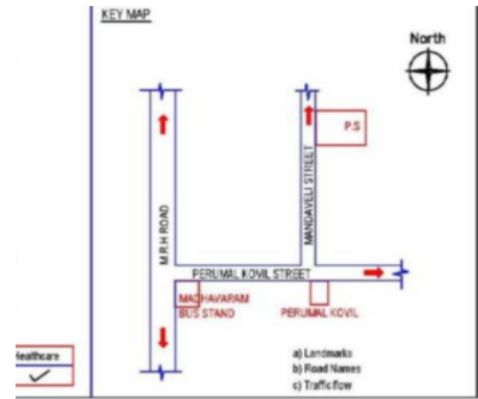

Cad View

Key MAP View