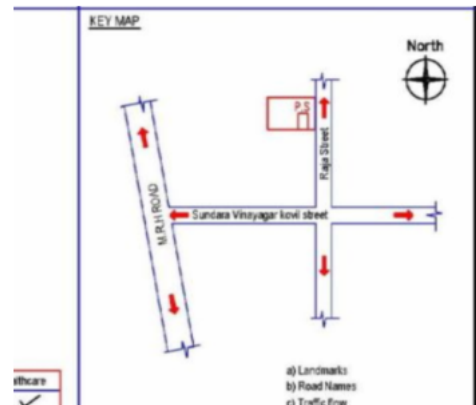

Cad View

Key MAP View