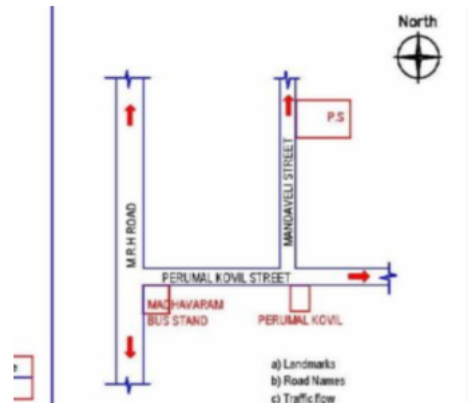

Cad View

Key MAP View