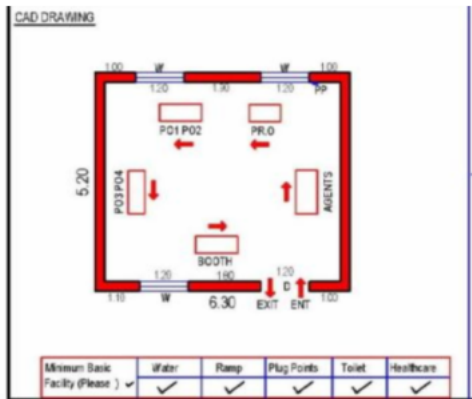

வாக்காளர் பதிவு அலுவலரின்
கையொப்பம்

Nazri Naksha

Google Map View

Polling Station Building Front View

Polling Station Front View

Cad View

Key MAP View

1 பெயர் : பிளாசம் டெய்சி கணவர் பெயர் : சக்தி கணேஷ் வீட்டு எண் : 1 வயது : 43 பாலினம் : பெண் Photo is available	SCY1010750	2 பெயர் : சக்தி கணேஷ் தந்தை பெயர் : பாலசுப்பிரமணியன் வீட்டு எண் : 1 வயது : 40 பாலினம் : ஆண் Photo is available	SCY1010743	3 பெயர் : கோபிகா தந்தை பெயர் : நாகராஜன் வீட்டு எண் : 1 வயது : 30 பாலினம் : பெண் Photo is available	SCY3585890
4 பெயர் : இருதயராஜ் தந்தை பெயர் : குமரேசன் வீட்டு எண் : 2 வயது : 62 பாலினம் : ஆண் Photo is available	SCY1366855	5 பெயர் : சகாயமேரி கணவர் பெயர் : இருதயராஜ் வீட்டு எண் : 2 வயது : 62 பாலினம் : பெண் Photo is available	SCY1366863	6 பெயர் : குணசேகர் தந்தை பெயர் : கந்தசாமி வீட்டு எண் : 2 வயது : 57 பாலினம் : ஆண் Photo is available	SCY3008364
7 பெயர் : முத்துமாரி கணவர் பெயர் : குணசேகர் வீட்டு எண் : 2 வயது : 51 பாலினம் : பெண் Photo is available	SCY3008372	8 பெயர் : சந்திரா கணவர் பெயர் : கதிர்வேல் வீட்டு எண் : 2 வயது : 41 பாலினம் : பெண் Photo is available	SCY0528158	9 பெயர் : லில்லி ஆஷா தந்தை பெயர் : இருதயராஜ் வீட்டு எண் : 2 வயது : 33 பாலினம் : பெண் Photo is available	SCY1367135
10 பெயர் : ராமு தந்தை பெயர் : கந்தசாமி வீட்டு எண் : 2-A வயது : 61 பாலினம் : ஆண் Photo is available	SCY3008380	11 பெயர் : நித்யா தந்தை பெயர் : சேகர் வீட்டு எண் : 3 வயது : 29 பாலினம் : பெண் Photo is available	SCY1994565	12 பெயர் : அலிஅஸ்கர் தந்தை பெயர் : ஷபீர் வீட்டு எண் : 4 வயது : 41 பாலினம் : ஆண் Photo is available	KRC5848932
13 பெயர் : ஸ்வேதா தந்தை பெயர் : சுந்தரவடிவேல் வீட்டு எண் : 4/125 வயது : 24 பாலினம் : பெண் Photo is available	SCY3642444	14 பெயர் : எம்ரோஸ் தந்தை பெயர் : கந்தசாமி வீட்டு எண் : 5 வயது : 63 பாலினம் : ஆண் Photo is available	KRC5861331	15 பெயர் : சாந்தி கணவர் பெயர் : எம்ரோஸ் வீட்டு எண் : 5 வயது : 59 பாலினம் : பெண் Photo is available	KRC5843149
16 பெயர் : ஜமுனா தந்தை பெயர் : எம்ரோஸ் வீட்டு எண் : 5 வயது : 41 பாலினம் : பெண் Photo is available	KRC5843131	17 பெயர் : விஜயகுமார் தந்தை பெயர் : எம்ரோஸ் வீட்டு எண் : 5 வயது : 40 பாலினம் : ஆண் Photo is available	KRC5861323	18 பெயர் : குமார் தந்தை பெயர் : கந்தசாமி வீட்டு எண் : 5-A வயது : 67 பாலினம் : ஆண் Photo is available	KRC5858543
19 பெயர் : காமாட்சி கணவர் பெயர் : குமார் வீட்டு எண் : 5-A வயது : 61 பாலினம் : பெண் Photo is available	KRC5843024	20 பெயர் : புவனேஸ்வரி தந்தை பெயர் : குமார் வீட்டு எண் : 5-A வயது : 41 பாலினம் : பெண் Photo is available	KRC5843016	21 பெயர் : கௌரிசங்கர் தந்தை பெயர் : குமார் வீட்டு எண் : 5-A வயது : 39 பாலினம் : ஆண் Photo is available	KRC5841085
22 பெயர் : நவநீதன் தந்தை பெயர் : ஆருமுகநயினூர் வீட்டு எண் : 6 வயது : 76 பாலினம் : ஆண் Photo is available	SCY2720381	23 பெயர் : கமலம் கணவர் பெயர் : நவநீதன் வீட்டு எண் : 6 வயது : 71 பாலினம் : பெண் Photo is available	SCY3008414	24 பெயர் : நடராஜன் தந்தை பெயர் : முனுசாமி வீட்டு எண் : 6 வயது : 63 பாலினம் : ஆண் Photo is available	SCY3008422
25 பெயர் : முத்தமிழ் கணவர் பெயர் : நடராஜன் வீட்டு எண் : 6 வயது : 59 பாலினம் : பெண் Photo is available	KRC2066124	26 பெயர் : பாலன் தந்தை பெயர் : நவநீதன் வீட்டு எண் : 6 வயது : 43 பாலினம் : ஆண் Photo is available	KRC2050151	27 பெயர் : சுஜாதா கணவர் பெயர் : மேகராஜ் வீட்டு எண் : 6 வயது : 41 பாலினம் : பெண் Photo is available	SCY3754736
28 பெயர் : மேகலா தந்தை பெயர் : நவநீதன் வீட்டு எண் : 6 வயது : 40 பாலினம் : பெண் Photo is available	KRC5835061	29 பெயர் : பூபதி தந்தை பெயர் : நடராஜன் வீட்டு எண் : 6 வயது : 38 பாலினம் : ஆண் Photo is available	KRC9581588	30 பெயர் : உஆஹா கணவர் பெயர் : பூபதி பூபதி வீட்டு எண் : 6 வயது : 30 பாலினம் : பெண் Photo is available	SCY4000584