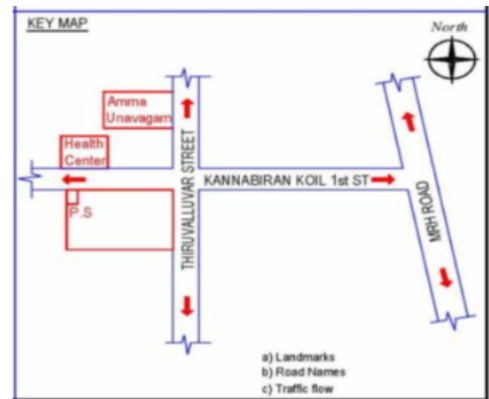

Cad View

Key MAP View