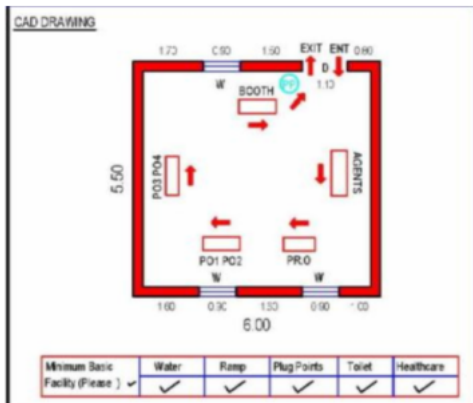

Google Map View

Polling Station Building Front View

Polling Station Front View

Cad View

Key MAP View

1 பெயர் : பழனி தந்தை பெயர்: அழகர் வீட்டு எண் : 1 வயது : 86 பாலினம் : ஆண் Photo is available	SCY0490524	2 பெயர் : வேதா கணவர் பெயர்: சுகுமார் வீட்டு எண் : 1 வயது : 61 பாலினம் : பெண் Photo is available	SCY0489963	3 பெயர் : ருக்மணி கணவர் பெயர்: மோகன் வீட்டு எண் : 1 வயது : 51 பாலினம் : பெண் Photo is available	SCY0489781
4 பெயர் : புஸ்பவள்ளி கணவர் பெயர்: ஆனந்தன் வீட்டு எண் : 1 வயது : 50 பாலினம் : பெண் Photo is available	SCY0488981	5 பெயர் : அஜய் பிரசாத் தந்தை பெயர்: ஜிகல்மாத்தே வீட்டு எண் : 1 வயது : 48 பாலினம் : ஆண் Photo is available	SCY0491589	6 பெயர் : கிருஷ்ணா அசாரீ கே தந்தை பெயர்: குப்புசாமி ஆச்சாரி வீட்டு எண் : 1 வயது : 48 பாலினம் : ஆண் Photo is available	SCY1325653
7 பெயர் : சித்ரா கணவர் பெயர்: பெருமாள் வீட்டு எண் : 1 வயது : 46 பாலினம் : பெண் Photo is available	SCY1326560	8 பெயர் : ஆனந்தராஜி தந்தை பெயர்: மோகன் வீட்டு எண் : 1 வயது : 44 பாலினம் : ஆண் Photo is available	SCY0489443	9 பெயர் : காமாட்சி கணவர் பெயர்: கிருஷ்ணா ஆச்சாரி வீட்டு எண் : 1 வயது : 44 பாலினம் : பெண் Photo is available	SCY1325919
10 பெயர் : தங்கதுரை தந்தை பெயர்: வீரப்பாண்டியன் வீட்டு எண் : 1 வயது : 41 பாலினம் : ஆண் Photo is available	SCY0489112	11 பெயர் : யுவராஜ் தந்தை பெயர்: சுகுமார் வீட்டு எண் : 1 வயது : 40 பாலினம் : ஆண் Photo is available	SCY0491498	12 பெயர் : ஜீவா தந்தை பெயர்: கேசவன் வீட்டு எண் : 1 வயது : 40 பாலினம் : பெண் Photo is available	SCY0489724
13 பெயர் : தீபன் தந்தை பெயர்: ஜெயராமன் வீட்டு எண் : 1 வயது : 38 பாலினம் : ஆண் Photo is available	SCY0491001	14 பெயர் : கவிதா கணவர் பெயர்: தங்கதுரை வீட்டு எண் : 1 வயது : 36 பாலினம் : பெண் Photo is available	SCY0490540	15 பெயர் : யுத்தம்குப்தா தந்தை பெயர்: அச்சால் வீட்டு எண் : 1 வயது : 35 பாலினம் : ஆண் Photo is available	SCY0490300
16 பெயர் : ஞானவேல் தந்தை பெயர்: கலையரசன் வீட்டு எண் : 1 வயது : 35 பாலினம் : ஆண் Photo is available	SCY0488791	17 பெயர் : சத்தியா கணவர் பெயர்: முரளி வீட்டு எண் : 1 வயது : 34 பாலினம் : பெண் Photo is available	SCY1326859	# 18 பெயர் : சிந்து அ தந்தை பெயர்: அய்யாவு வீட்டு எண் : 1 வயது : 32 பாலினம் : பெண் Photo is available	SCY0490987
19 பெயர் : மாரிமுத்து தந்தை பெயர்: கோவிந்தராஜ் வீட்டு எண் : 1 வயது : 31 பாலினம் : ஆண் Photo is available	SCY1326081	20 பெயர் : ஈஸ்வரி தந்தை பெயர்: ஜீவா வீட்டு எண் : 1 வயது : 31 பாலினம் : பெண் Photo is available	SCY1325901	21 பெயர் : கணேஷ்பிரசாத் தந்தை பெயர்: டோரி பிரசாத் வீட்டு எண் : 1-86 வயது : 45 பாலினம் : ஆண் Photo is available	SCY1326644
22 பெயர் : பஞ்சவர்ணம் கணவர் பெயர்: கணேஷ் பிரசாத் வீட்டு எண் : 1-86 வயது : 40 பாலினம் : பெண் Photo is available	SCY1325760	23 பெயர் : கவிதா கணவர் பெயர்: முத்துசாமி வீட்டு எண் : 1-133 வயது : 40 பாலினம் : பெண் Photo is available	SCY1018779	24 பெயர் : பவித்ரா செ தந்தை பெயர்: செல்வம் வீட்டு எண் : 1/266 வயது : 21 பாலினம் : பெண் Photo is available	SCY4202925
25 பெயர் : சந்தோஷ் தந்தை பெயர்: அழகர் வீட்டு எண் : 1/287 வயது : 25 பாலினம் : ஆண் Photo is available	SCY2777944	26 பெயர் : சீனிவாசன் தந்தை பெயர்: தங்கராஜ் வீட்டு எண் : 1/288 வயது : 27 பாலினம் : ஆண் Photo is available	SCY2777985	27 பெயர் : சுதான்க குமார் தந்தை பெயர்: அருண்பிரசாத் வீட்டு எண் : 1/358 வயது : 32 பாலினம் : ஆண் Photo is available	SCY1325208
28 பெயர் : சங்கர் தந்தை பெயர்: புந்நிஆ வீட்டு எண் : 1/387 வயது : 50 பாலினம் : ஆண் Photo is available	NUS0978437	29 பெயர் : கலா ச இதரர் பெயர்: ப்ரதர வீட்டு எண் : 1/387 வயது : 39 பாலினம் : பெண் Photo is available	SCY3997715	30 பெயர் : தாமஸ் கோ தந்தை பெயர்: கோவிந்தராஜ் வீட்டு எண் : 1/387 வயது : 34 பாலினம் : ஆண் Photo is available	NUS1319011