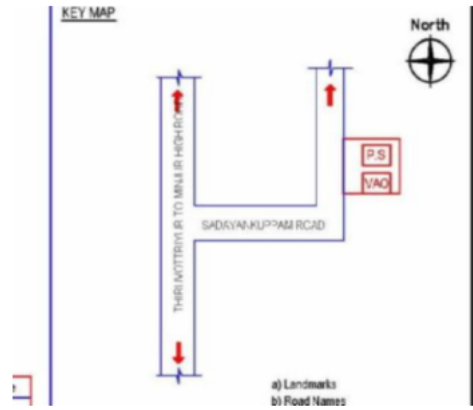

Cad View

Key MAP View