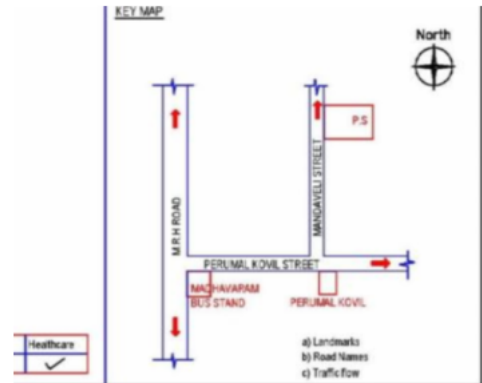

3. வாக்குச் சாவடியின் விவரங்கள்

<p>வாக்குச் சாவடியின் எண் மற்றும் பெயர் :</p> <p>60 - ஜெயகோபால் கரோடியா அரசினர் மேல்நிலைப்பள்ளி, மந்தவெளித் தெரு மாதவரம் 600 060</p> <p>வாக்குச் சாவடியின் முகவரி :</p> <p>ஜெயகோபால் கரோடியா அரசினர் மேல்நிலைப்பள்ளி, மந்தவெளித் தெரு மாதவரம் 600 060</p>	<p>வாக்குச் சாவடியின் வகைப்பாடு (ஆண்/பெண்/பொது)</p>	<p>பொது</p>
	<p>துணை வாக்குச் சாவடிகளின் எண்ணிக்கை :</p>	<p>0</p>

Google Map View

Polling Station Building Front View

Polling Station Front View

Cad View

Key MAP View

சட்டமன்றத் தொகுதியின் எண் மற்றும் பெயர் : 9-மாதவரம்
பிரிவு எண் மற்றும் பெயர் 1-சென்னை மாநகராட்சி மாதவரம், தேவராஜ் நகர் முதல்தெரு வார்டு 30