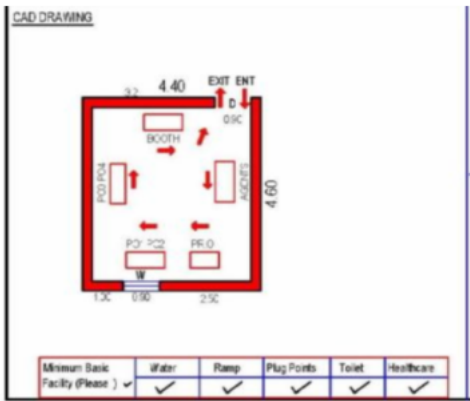

Google Map View

Polling Station Building Front View

Polling Station Front View

Cad View

Key MAP View

1 பெயர் : தன்மதி தந்தை பெயர்: பக்கவச்சலம் வீட்டு எண் : 1 வயது : 49 பாலினம் : ஆண்	SCY0831800 Photo is available	2 பெயர் : சிவகாமி கணவர் பெயர்: ராஜா வீட்டு எண் : 1 வயது : 41 பாலினம் : பெண்	SCY1590389 Photo is available	3 பெயர் : நரேஷ் குமார் தந்தை பெயர்: சுமதி வீட்டு எண் : 1 வயது : 38 பாலினம் : ஆண்	SCY1835719 Photo is available
4 பெயர் : சரண்யா கணவர் பெயர்: கணேசன் வீட்டு எண் : 1 வயது : 33 பாலினம் : பெண்	SCY0831818 Photo is available	5 பெயர் : தீவீப் குமார் தந்தை பெயர்: பாபுராஜ் வீட்டு எண் : 1 வயது : 29 பாலினம் : ஆண்	SCY2261956 Photo is available	6 பெயர் : ஜரிஸ் கணவர் பெயர்: மது அலெக்ஸாண்டர் வீட்டு எண் : 1/10 வயது : 53 பாலினம் : பெண்	SCY2787422 Photo is available
7 பெயர் : ராஜேஸ்வரி கணவர் பெயர்: துரை வீட்டு எண் : 1-13 வயது : 68 பாலினம் : பெண்	KRC9585423 Photo is available	8 பெயர் : ராஜா தந்தை பெயர்: துரை வீட்டு எண் : 1-13 வயது : 49 பாலினம் : ஆண்	KRC9585431 Photo is available	9 பெயர் : இராமசாமி தந்தை பெயர்: சங்கரபாண்டியன் வீட்டு எண் : 1-13 வயது : 48 பாலினம் : ஆண்	KRC9585308 Photo is available
10 பெயர் : முருகேஸ்வரி கணவர் பெயர்: இராமசாமி வீட்டு எண் : 1-13 வயது : 42 பாலினம் : பெண்	KRC9585316 Photo is available	11 பெயர் : அண்டாய்நெட்டி ராஷ்மி கணவர் பெயர்: ஜுட் மோனி பெர்ல் வீட்டு எண் : 1ஏ வயது : 47 பாலினம் : பெண்	SCY3612512 Photo is available	12 பெயர் : நாகராஜன் தந்தை பெயர்: கோபாலகிருஷ்ணன் வீட்டு எண் : 1-a வயது : 28 பாலினம் : ஆண்	SCY2261899 Photo is available
13 பெயர் : ஸ்ரீதேவி கணவர் பெயர்: சதீஷ் வீட்டு எண் : 2 வயது : 40 பாலினம் : பெண்	SCY3599271 Photo is available	14 பெயர் : ரேணுகா கணவர் பெயர்: தமிழ்செல்வன் வீட்டு எண் : 2-15 வயது : 39 பாலினம் : பெண்	SCY0529263 Photo is available	# 15 பெயர் : சரத் யோகிஷ் தந்தை பெயர்: யோஜிஷ் ஸ்ரீநிவாசன் வீட்டு எண் : எண் 3 வயது : 23 பாலினம் : ஆண்	SCY4082327 Photo is available
16 பெயர் : சூர்யாபேகம் கணவர் பெயர்: இஸ்மாயில் வீட்டு எண் : 3 வயது : 76 பாலினம் : பெண்	KRC2102358 Photo is available	17 பெயர் : தெளலத்துன்னிஷா கணவர் பெயர்: சன்னாஉல்லா வீட்டு எண் : 3 வயது : 53 பாலினம் : பெண்	KRC1655273 Photo is available	18 பெயர் : சமியுல்லா தந்தை பெயர்: முகமதுஇஸ்மாயில் வீட்டு எண் : 3 வயது : 52 பாலினம் : ஆண்	SCY0831891 Photo is available
19 பெயர் : யாசீன் பாணு கணவர் பெயர்: சமியுல்லா வீட்டு எண் : 3 வயது : 49 பாலினம் : பெண்	SCY1590934 Photo is available	20 பெயர் : ரஞ்சிதா தந்தை பெயர்: சிவசுப்பிரமணியன் வீட்டு எண் : 3 வயது : 33 பாலினம் : பெண்	SCY2542876 Photo is available	21 பெயர் : முகமது அபு தாலீப் தந்தை பெயர்: சமியுல்லா வீட்டு எண் : 3ஏ/81ஏ வயது : 23 பாலினம் : ஆண்	SCY3628757 Photo is available
22 பெயர் : உமாபதி தந்தை பெயர்: வரதப்பன் வீட்டு எண் : 4 வயது : 56 பாலினம் : ஆண்	SCY1066562 Photo is available	23 பெயர் : கஸ்தூரி கணவர் பெயர்: உமாபதி வீட்டு எண் : 4 வயது : 52 பாலினம் : பெண்	SCY1066604 Photo is available	24 பெயர் : ருத்ரா மிஸ்ரா தந்தை பெயர்: அவதேஷ் குமார் மிஷ்ரா வீட்டு எண் : 4 வயது : 29 பாலினம் : ஆண்	SCY2262236 Photo is available
25 பெயர் : சுனில் குமார் பாத்தக் தந்தை பெயர்: ஸ்ரீராதா முனி பாத்தக் வீட்டு எண் : 4-7 வயது : 34 பாலினம் : ஆண்	SCY2405710 Photo is available	26 பெயர் : சங்கீதா தேவி கணவர் பெயர்: சுனில் குமார் வீட்டு எண் : 4-7 வயது : 33 பாலினம் : பெண்	SCY2405702 Photo is available	27 பெயர் : நந்தினி தாயின் பெயர்: கமலா வீட்டு எண் : 4/7 வயது : 21 பாலினம் : பெண்	SCY4051538 Photo is available
28 பெயர் : ஸ்ரீராம் தந்தை பெயர்: ஆறுமுகம் வீட்டு எண் : 4-19 வயது : 35 பாலினம் : ஆண்	SCY0832287 Photo is available	29 பெயர் : ஹேமாவதி தந்தை பெயர்: உமாபதி வீட்டு எண் : 4-19 வயது : 31 பாலினம் : பெண்	SCY1994995 Photo is available	30 பெயர் : அமுதவள்ளி தந்தை பெயர்: உமாபதி வீட்டு எண் : 4-19 வயது : 29 பாலினம் : பெண்	SCY1994987 Photo is available