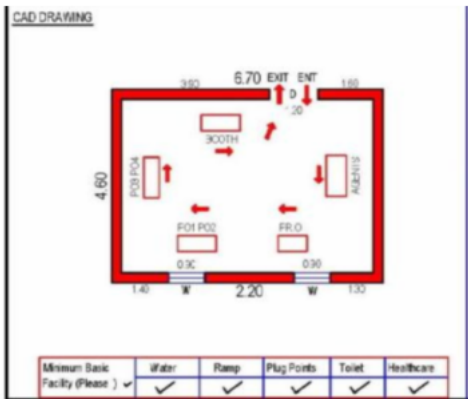

Polling Station Building Front View

Polling Station Front View

Cad View

Key MAP View

சட்டமன்றத் தொகுதியின் எண் மற்றும் பெயர் : 9-மாதவரம்
பிரிவு எண் மற்றும் பெயர் 1-சென்னை மாநகராட்சி மாதவரம், புகராஜ் 1வது தெரு வார்டு 30