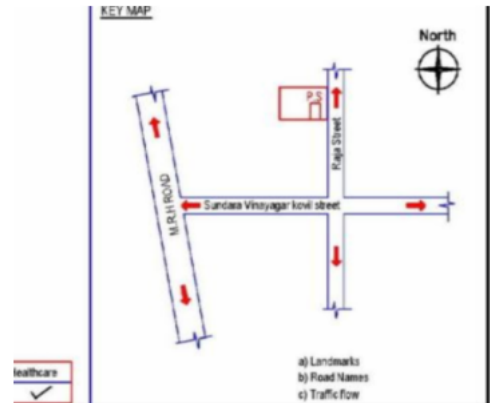

3. வாக்குச் சாவடியின் விவரங்கள்

<p>வாக்குச் சாவடியின் எண் மற்றும் பெயர் :</p> <p>62 - சென்னை தொடக்கப்பள்ளி, இராஜாஜி தெரு மாதவரம் 600 060 வடக்கு முகப்பு அறை எண் 2</p> <p>வாக்குச் சாவடியின் முகவரி :</p> <p>சென்னை தொடக்கப்பள்ளி, ராஜாஜி தெரு மாதவரம் 600 060</p>	<p>வாக்குச் சாவடியின் வகைப்பாடு (ஆண்/பெண்/பொது)</p> <p>துணை வாக்குச் சாவடிகளின் எண்ணிக்கை :</p>	<p>பொது</p> <p>0</p>
---	---	-----------------------------

Polling Station Building Front View

Polling Station Front View

Cad View

Key MAP View

சட்டமன்றத் தொகுதியின் எண் மற்றும் பெயர் : 9-மாதவரம்
பிரிவு எண் மற்றும் பெயர் 1-சென்னை மாநகராட்சி மாதவரம், புகராஜ் 1வது தெரு வார்டு 30