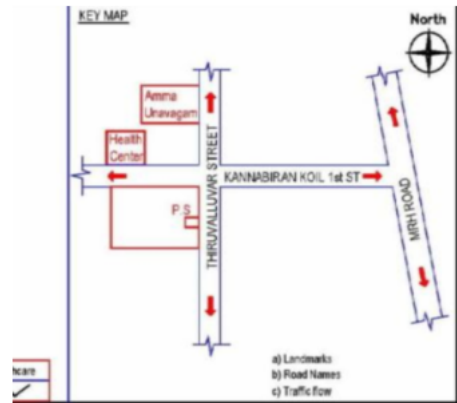

Cad View

Key MAP View