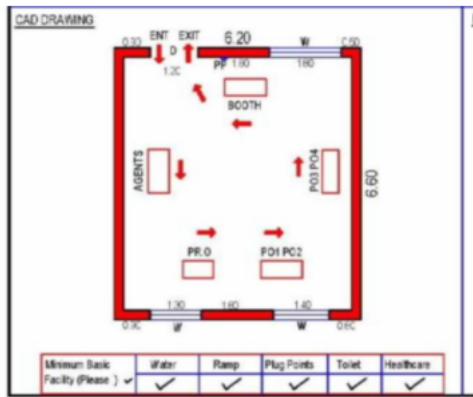

Cad View

Key MAP View