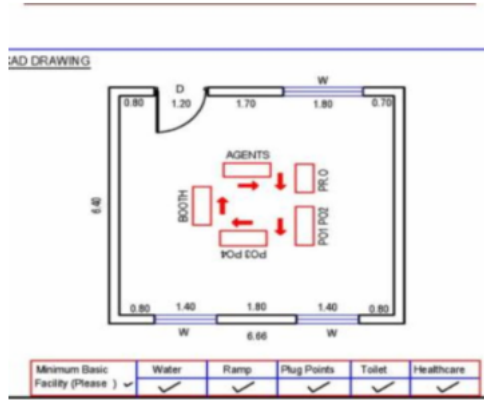

Cad View

Key MAP View