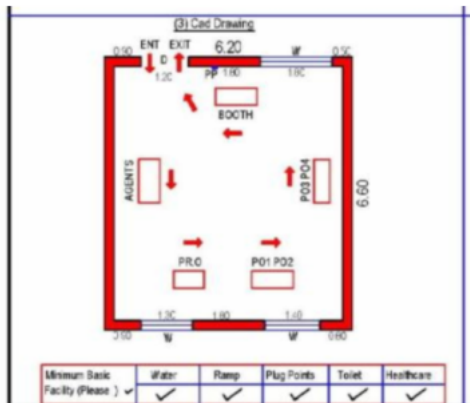

Google Map View

Polling Station Building Front View

Polling Station Front View

Cad View

Key MAP View

1	SCY1021625	பெயர் : வெண்டில் தந்தை பெயர் : டியூட்டே வீட்டு எண் : 1 வயது : 62 பாலினம் : ஆண்	Photo is available	2	KRC8793341	பெயர் : காவேரி தந்தை பெயர் : சுப்ரமணி வீட்டு எண் : 1 வயது : 53 பாலினம் : பெண்	Photo is available	3	SCY0283820	பெயர் : குயின்ரோசிலின் கணவர் பெயர் : தனவேலு வீட்டு எண் : 1 வயது : 46 பாலினம் : பெண்	Photo is available
4	SCY1332469	பெயர் : நகோமி தந்தை பெயர் : ஐசக் வீட்டு எண் : 1 வயது : 37 பாலினம் : பெண்	Photo is available	5	SCY3710746	பெயர் : வர்ஷா தந்தை பெயர் : சங்கர் வீட்டு எண் : 1 வயது : 26 பாலினம் : பெண்	Photo is available	6	SCY3039476	பெயர் : இன்பா கணவர் பெயர் : வடிவேலு வீட்டு எண் : 1-1 வயது : 61 பாலினம் : பெண்	Photo is available
7	KRC5884952	பெயர் : இன்பவள்ளி கணவர் பெயர் : சம்பத் வீட்டு எண் : 1-2 வயது : 54 பாலினம் : பெண்	Photo is available	8	SCY2842961	பெயர் : விக்னேஷ் தந்தை பெயர் : குமார் வீட்டு எண் : 1/244 வயது : 26 பாலினம் : ஆண்	Photo is available	9	SCY0020503	பெயர் : பிரதீப் தந்தை பெயர் : வடிவேல் வீட்டு எண் : 1-B வயது : 38 பாலினம் : ஆண்	Photo is available
10	KRC5882352	பெயர் : மலர்கொடி கணவர் பெயர் : அன்பு வீட்டு எண் : 2 வயது : 67 பாலினம் : பெண்	Photo is available	11	SCY2407799	பெயர் : ராமர் தந்தை பெயர் : முத்து வீட்டு எண் : 2 வயது : 66 பாலினம் : ஆண்	Photo is available	12	SCY2407807	பெயர் : லக்ஷ்மி கணவர் பெயர் : ராமர் வீட்டு எண் : 2 வயது : 59 பாலினம் : பெண்	Photo is available
13	KRC5881123	பெயர் : செம்மரசு தந்தை பெயர் : அன்பு வீட்டு எண் : 2 வயது : 45 பாலினம் : ஆண்	Photo is available	14	SCY0020313	பெயர் : மஞ்சளா கணவர் பெயர் : செம்மரசு வீட்டு எண் : 2 வயது : 44 பாலினம் : பெண்	Photo is available	15	KRC5882345	பெயர் : மைதிலி கணவர் பெயர் : அன்பு வீட்டு எண் : 2 வயது : 43 பாலினம் : பெண்	Photo is available
16	SCY2407823	பெயர் : ராஜன் தந்தை பெயர் : ராமர் வீட்டு எண் : 2 வயது : 38 பாலினம் : ஆண்	Photo is available	17	SCY2407815	பெயர் : தமிழன்பன் தந்தை பெயர் : ராமர் வீட்டு எண் : 2 வயது : 34 பாலினம் : ஆண்	Photo is available	18	SCY1838440	பெயர் : ஜெனிஷ் விங்ஸ்ஸி தந்தை பெயர் : ரமேஷ் வீட்டு எண் : 2 வயது : 33 பாலினம் : ஆண்	Photo is available
19	SCY1595818	பெயர் : ஜென்சி வினிகா தந்தை பெயர் : ரமேஷ் வீட்டு எண் : 2 வயது : 32 பாலினம் : பெண்	Photo is available	20	SCY2407781	பெயர் : மணிமேகலை தந்தை பெயர் : ராமர் வீட்டு எண் : 2 வயது : 30 பாலினம் : பெண்	Photo is available	21	SCY1595529	பெயர் : டெனிஷ் பெஸ்கி தந்தை பெயர் : ரமேஷ் வீட்டு எண் : 2 வயது : 30 பாலினம் : ஆண்	Photo is available
22	SCY4183067	பெயர் : கொடியரசி தந்தை பெயர் : ராஜன் வீட்டு எண் : 2 RAJA வயது : 20 பாலினம் : பெண்	Photo is available	23	KRC5880265	பெயர் : ராஜன் தந்தை பெயர் : அன்பு வீட்டு எண் : 2-1 வயது : 44 பாலினம் : ஆண்	Photo is available	24	KRC5880190	பெயர் : ராஜேஸ்வரி கணவர் பெயர் : ராஜன் வீட்டு எண் : 2-1 வயது : 42 பாலினம் : பெண்	Photo is available
25	SCY3039492	பெயர் : செல்வி கணவர் பெயர் : நாகராஜன் வீட்டு எண் : 3 வயது : 64 பாலினம் : பெண்	Photo is available	26	SCY3710977	பெயர் : விதியா கணவர் பெயர் : அருண் குமார் வீட்டு எண் : 3 வயது : 34 பாலினம் : பெண்	Photo is available	27	KRC5882642	பெயர் : பிரவின்குமார் தந்தை பெயர் : நாகராஜன் வீட்டு எண் : 3-1 வயது : 43 பாலினம் : ஆண்	Photo is available
28	KRC5880687	பெயர் : அருண் குமார் தந்தை பெயர் : நாகராஜன் வீட்டு எண் : 3-1 வயது : 42 பாலினம் : ஆண்	Photo is available	29	KRC9282112	பெயர் : ராஜ்குமார் தந்தை பெயர் : நாகராஜன் வீட்டு எண் : 3-2 வயது : 49 பாலினம் : ஆண்	Photo is available	30	KRC5880109	பெயர் : சிவகாமி கணவர் பெயர் : ராஜ்குமார் வீட்டு எண் : 3-2 வயது : 47 பாலினம் : பெண்	Photo is available