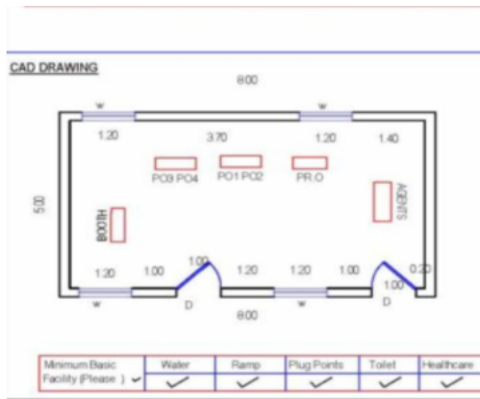

Google Map View

Polling Station Building Front View

DRAWING

Polling Station Front View

Cad View

Key MAP View

சட்டமன்றத் தொகுதியின் எண் மற்றும் பெயர் : 9-மாதவரம்
பிரிவு எண் மற்றும் பெயர் 1-சென்னை மாநகராட்சி சடையாங்குப்பம், பர்மா நகர் 3வது தெரு (வார்டு-16)