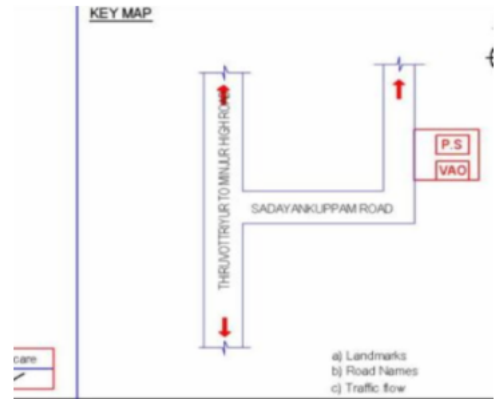

3. வாக்குச் சாவடியின் விவரங்கள்

<p>வாக்குச் சாவடியின் எண் மற்றும் பெயர் :</p> <p>7 - சென்னை நடுநிலைப்பள்ளி (தெற்கு முகவாசல்), சடையாங்குப்பம் 600 103</p> <p>வாக்குச் சாவடியின் முகவரி :</p> <p>சென்னை நடுநிலைப்பள்ளி (தெற்கு முகவாசல்), சடையாங்குப்பம் 600 103</p>	<p>வாக்குச் சாவடியின் வகைப்பாடு (ஆண்/பெண்/பொது)</p> <p>துணை வாக்குச் சாவடிகளின் எண்ணிக்கை :</p>	<p>பொது</p> <p>0</p>
--	---	----------------------

Google Map View

Polling Station Building Front View

DRAWING

Polling Station Front View

Cad View

Key MAP View

சட்டமன்றத் தொகுதியின் எண் மற்றும் பெயர் : 9-மாதவரம்
பிரிவு எண் மற்றும் பெயர் 1-சென்னை மாநகராட்சி சடையாங்குப்பம், பர்மா நகர் 3வது தெரு (வார்டு-16)