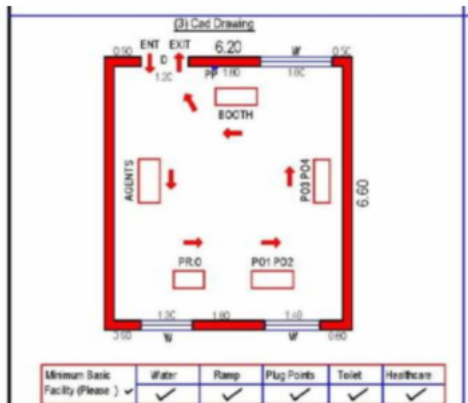

Google Map View

Polling Station Building Front View

Polling Station Front View

Cad View

Key MAP View

1 பெயர் : ஆறுமுகம் தந்தை பெயர் : கோவிந்தசாமி வீட்டு எண் : 1 வயது : 66 பாலினம் : ஆண்	SCY0283648 Photo is available	2 பெயர் : சம்பத் தந்தை பெயர் : சுப்பிரமணி வீட்டு எண் : 1 வயது : 60 பாலினம் : ஆண்	SCY2725307 Photo is available	3 பெயர் : கண்ணன் தந்தை பெயர் : ஜான் வீட்டு எண் : 1 வயது : 52 பாலினம் : ஆண்	SCY3043304 Photo is available
4 பெயர் : கனகவள்ளி கணவர் பெயர் : கண்ணன் வீட்டு எண் : 1 வயது : 48 பாலினம் : பெண்	KRC5881099 Photo is available	5 பெயர் : நெல்சன் தந்தை பெயர் : பாண்டியன் வீட்டு எண் : 1 வயது : 34 பாலினம் : ஆண்	SCY0837849 Photo is available	6 பெயர் : கார்த்திக் தந்தை பெயர் : கண்ணன் வீட்டு எண் : 1 வயது : 31 பாலினம் : ஆண்	SCY1595586 Photo is available
7 பெயர் : சரண்யா தந்தை பெயர் : சம்பத் வீட்டு எண் : 1 வயது : 29 பாலினம் : பெண்	SCY2407591 Photo is available	8 பெயர் : விக்னேஸ்வரன் வி தந்தை பெயர் : வினாயகம் வீட்டு எண் : 1 வயது : 29 பாலினம் : ஆண்	SCY1997378 Photo is available	9 பெயர் : சந்தன மேரி அ தந்தை பெயர் : அர்புதம் வீட்டு எண் : 1/24 வயது : 36 பாலினம் : பெண்	SCY4374674 Photo is available
10 பெயர் : இன்பசேகர் தந்தை பெயர் : ஆறுமுகம் வீட்டு எண் : 2 வயது : 67 பாலினம் : ஆண்	KRC2047769 Photo is available	11 பெயர் : சரிதா கணவர் பெயர் : இன்பசேகர் வீட்டு எண் : 2 வயது : 59 பாலினம் : பெண்	SCY3043312 Photo is available	12 பெயர் : மகேஷ் தந்தை பெயர் : இன்பசேகர் வீட்டு எண் : 2 வயது : 42 பாலினம் : ஆண்	KRC5878582 Photo is available
S 13 பெயர் : கனிமொழி இ கணவர் பெயர் : இளையராஜ் வீட்டு எண் : 2 வயது : 37 பாலினம் : பெண்	SCY0021261 Photo is available	14 பெயர் : சாருமதி கணவர் பெயர் : மகேஷ் வீட்டு எண் : 2 வயது : 36 பாலினம் : பெண்	SCY0838540 Photo is available	15 பெயர் : கலையரசு தந்தை பெயர் : ஆறுமுகம் வீட்டு எண் : 3 வயது : 66 பாலினம் : ஆண்	SCY0838524 Photo is available
16 பெயர் : லலிதா கணவர் பெயர் : கலையரசு வீட்டு எண் : 3 வயது : 58 பாலினம் : பெண்	SCY0838326 Photo is available	17 பெயர் : ரேணுகா கணவர் பெயர் : அன்புசெல்வன் வீட்டு எண் : 3 வயது : 40 பாலினம் : பெண்	SCY0283655 Photo is available	18 பெயர் : ரேவதி கணவர் பெயர் : முருகன் வீட்டு எண் : 3 வயது : 36 பாலினம் : பெண்	SCY0283663 Photo is available
19 பெயர் : தமிழ்வாணன் தந்தை பெயர் : ஆறுமுகம் வீட்டு எண் : 3A வயது : 53 பாலினம் : ஆண்	SCY2159945 Photo is available	20 பெயர் : ரேவதி கணவர் பெயர் : தமிழ்வாணன் வீட்டு எண் : 3A வயது : 51 பாலினம் : பெண்	SCY2159952 Photo is available	21 பெயர் : அன்பரசன் தந்தை பெயர் : ஆறுமுகம் வீட்டு எண் : 4 வயது : 73 பாலினம் : ஆண்	SCY3043320 Photo is available
22 பெயர் : பரிமளா கணவர் பெயர் : அன்பரசன் வீட்டு எண் : 4 வயது : 68 பாலினம் : பெண்	SCY3043338 Photo is available	23 பெயர் : சண்முகம் தந்தை பெயர் : சின்னையன் வீட்டு எண் : 4 வயது : 52 பாலினம் : ஆண்	SCY1595982 Photo is available	24 பெயர் : மாறன் தந்தை பெயர் : அன்பரசன் வீட்டு எண் : 4 வயது : 47 பாலினம் : ஆண்	KRC8589145 Photo is available
25 பெயர் : தெய்வானை கணவர் பெயர் : மாறன் வீட்டு எண் : 4 வயது : 44 பாலினம் : பெண்	SCY0838557 Photo is available	26 பெயர் : மதன் ஆறுமுகம் அன்பரசன் தந்தை பெயர் : அன்பரசன் வீட்டு எண் : 4 வயது : 43 பாலினம் : ஆண்	KRC5904610 Photo is available	27 பெயர் : கோமதி கணவர் பெயர் : விவேக் வீட்டு எண் : 4 வயது : 38 பாலினம் : பெண்	SCY2544377 Photo is available
28 பெயர் : மனோஜ் தந்தை பெயர் : அன்பரசன் வீட்டு எண் : 4 வயது : 37 பாலினம் : ஆண்	SCY0021279 Photo is available	29 பெயர் : சொப்னா தந்தை பெயர் : மாரி வீட்டு எண் : 4 வயது : 20 பாலினம் : பெண்	SCY4585022 Photo is available	30 பெயர் : லட்சுமி கணவர் பெயர் : குப்பன் வீட்டு எண் : 5 வயது : 66 பாலினம் : பெண்	SCY3043346 Photo is available