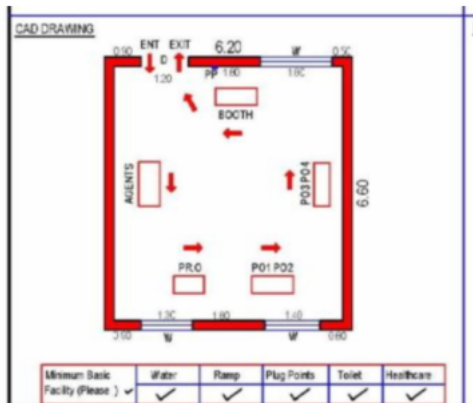

Polling Station Front View

FRONT ELEVATION

FRONT ELEVATION

Cad View

Key MAP View

1	SCY0021063	பெயர் : வினாயகம் தந்தை பெயர்: வீரராகவன் வீட்டு எண் : 1 வயது : 62 பாலினம் : ஆண்	Photo is available	2	SCY0838235	பெயர் : வினோபா தந்தை பெயர்: பாலன் வீட்டு எண் : 1 வயது : 53 பாலினம் : ஆண்	Photo is available	3	SCY1069889	பெயர் : சியாமளா கணவர் பெயர்: குழந்தைவேலு வீட்டு எண் : 1 வயது : 43 பாலினம் : பெண்	Photo is available
4	SCY3041779	பெயர் : வனஜா கணவர் பெயர்: வினாயகம் வீட்டு எண் : 1 வயது : 41 பாலினம் : பெண்	Photo is available	5	SCY2407872	பெயர் : ஜான்சிராணி கணவர் பெயர்: ரூபன்ராஜ் வீட்டு எண் : 1 வயது : 39 பாலினம் : பெண்	Photo is available	6	SCY0838375	பெயர் : அருண்குமார் தந்தை பெயர்: மகேந்திரன் வீட்டு எண் : 1 வயது : 35 பாலினம் : ஆண்	Photo is available
7	SCY0838243	பெயர் : சந்திர தந்தை பெயர்: வினோபா வீட்டு எண் : 1 வயது : 35 பாலினம் : ஆண்	Photo is available	8	SCY1371194	பெயர் : யாக்கேல் தந்தை பெயர்: பழனி வீட்டு எண் : 1 வயது : 34 பாலினம் : பெண்	Photo is available	9	SCY1838804	பெயர் : கவியரசன் தந்தை பெயர்: விநாயகம் வீட்டு எண் : 1 வயது : 31 பாலினம் : ஆண்	Photo is available
10	SCY1371277	பெயர் : எமிமால் தந்தை பெயர்: பழனி வீட்டு எண் : 1 வயது : 31 பாலினம் : பெண்	Photo is available	11	SCY2789030	பெயர் : கரண் தந்தை பெயர்: கண்ணன் வீட்டு எண் : 1 வயது : 26 பாலினம் : ஆண்	Photo is available	12	KRC2154854	பெயர் : முருகன் தந்தை பெயர்: சீனிவாசன் வீட்டு எண் : 1-1 வயது : 56 பாலினம் : ஆண்	Photo is available
13	KRC9513581	பெயர் : ஏகவள்ளி கணவர் பெயர்: நித்தியா வீட்டு எண் : 1-1-1 வயது : 67 பாலினம் : பெண்	Photo is available	14	SCY3810983	பெயர் : தேவி வி கணவர் பெயர்: விஜய் வீட்டு எண் : 1/3 வயது : 29 பாலினம் : பெண்	Photo is available	15	SCY4048278	பெயர் : பொற்செழியன் தந்தை பெயர்: முருகன் வீட்டு எண் : 1/110 வயது : 22 பாலினம் : ஆண்	Photo is available
16	KRC1754597	பெயர் : கலைச்செல்வி கணவர் பெயர்: முருகன் வீட்டு எண் : 1a வயது : 42 பாலினம் : பெண்	Photo is available	17	KRC2156552	பெயர் : நித்யா கணவர் பெயர்: ஸ்டாலின் வீட்டு எண் : 2 வயது : 61 பாலினம் : பெண்	Photo is available	18	KRC8940587	பெயர் : கோமதி தந்தை பெயர்: ஸ்டாலின் வீட்டு எண் : 2 வயது : 48 பாலினம் : பெண்	Photo is available
19	KRC8935421	பெயர் : ஜோசப்ராஜ் தந்தை பெயர்: ஆரோக்கியாசாமி வீட்டு எண் : 2 வயது : 46 பாலினம் : ஆண்	Photo is available	20	KRC5887716	பெயர் : கீதா தந்தை பெயர்: ஸ்டாலின் வீட்டு எண் : 2 வயது : 43 பாலினம் : பெண்	Photo is available	21	KRC5887690	பெயர் : முத்திலட்சுமி தந்தை பெயர்: ஸ்டாலின் வீட்டு எண் : 2 வயது : 40 பாலினம் : பெண்	Photo is available
22	SCY0334359	பெயர் : ஜெனிபர் கணவர் பெயர்: ஜோசப் வீட்டு எண் : 2 வயது : 38 பாலினம் : பெண்	Photo is available	23	SCY0838482	பெயர் : ஏழுமலை தந்தை பெயர்: ஸ்டாலின் வீட்டு எண் : 2 வயது : 37 பாலினம் : ஆண்	Photo is available	24	SCY3712643	பெயர் : ஜீவிதா தந்தை பெயர்: மாரிமுத்து வீட்டு எண் : 2 வயது : 24 பாலினம் : பெண்	Photo is available
25	SCY4047627	பெயர் : ஸ்ரீதேவி மா தந்தை பெயர்: மாரிமுத்து ஜெ வீட்டு எண் : 2 வயது : 22 பாலினம் : பெண்	Photo is available	26	SCY3041795	பெயர் : வள்ளி கணவர் பெயர்: நாகலிங்கம் வீட்டு எண் : 2-1 வயது : 68 பாலினம் : பெண்	Photo is available	27	KRC5874631	பெயர் : லிங்கேஷ்வரன் தந்தை பெயர்: நாகலிங்கம் வீட்டு எண் : 2-1 வயது : 40 பாலினம் : ஆண்	Photo is available
28	KRC8940645	பெயர் : ஜீவா தந்தை பெயர்: ரெங்கசாமி வீட்டு எண் : 3 வயது : 51 பாலினம் : ஆண்	Photo is available	29	SCY3712700	பெயர் : சக்தி சீலன் தந்தை பெயர்: புருசோத்தமன் வீட்டு எண் : 3 வயது : 30 பாலினம் : ஆண்	Photo is available	30	KRC8940686	பெயர் : ராஜாராம் தந்தை பெயர்: முர்த்தி வீட்டு எண் : 3-1 வயது : 39 பாலினம் : பெண்	Photo is available