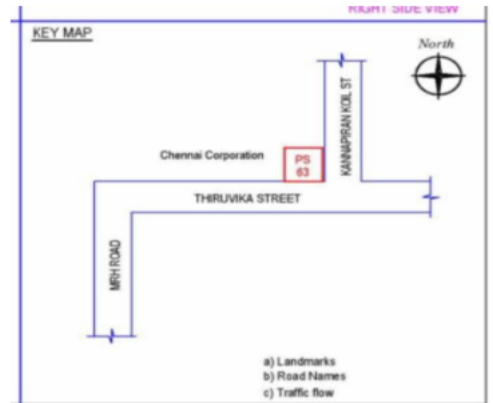

Cad View

Key MAP View