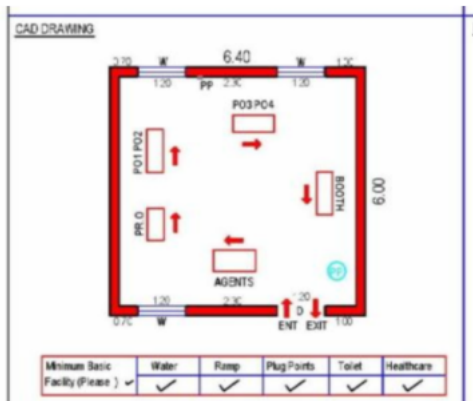

Google Map View

Polling Station Building Front View

Polling Station Front View

Cad View

Key MAP View

1 பெயர் : அப்பசாரி கணவர் பெயர் : முஸ்தபா வீட்டு எண் : 1 வயது : 61 பாலினம் : பெண் Photo is available	SCY1596634	2 பெயர் : பூபாலன் தந்தை பெயர் : சண்முகம் வீட்டு எண் : 1 வயது : 50 பாலினம் : ஆண் Photo is available	KRC9513631	3 பெயர் : ஆறுமுகம் தந்தை பெயர் : சண்முகம் வீட்டு எண் : 1 வயது : 42 பாலினம் : ஆண் Photo is available	KRC2155141
4 பெயர் : மாலதி கணவர் பெயர் : பூபாலன் வீட்டு எண் : 1 வயது : 40 பாலினம் : பெண் Photo is available	SCY2479848	5 பெயர் : ராஜாமணி தந்தை பெயர் : கிருஷ்ணசாமி வீட்டு எண் : 2 வயது : 52 பாலினம் : ஆண் Photo is available	SCY1839463	6 பெயர் : வசந்தி தந்தை பெயர் : வெங்கடேஷன் வீட்டு எண் : 2 வயது : 45 பாலினம் : பெண் Photo is available	SCY3643509
7 பெயர் : ஹர்ச்சலா தந்தை பெயர் : ரவி வீட்டு எண் : 2 வயது : 29 பாலினம் : பெண் Photo is available	SCY2789063	8 பெயர் : சந்தோஷ் தந்தை பெயர் : ரவி வீட்டு எண் : 2 வயது : 27 பாலினம் : ஆண் Photo is available	SCY2789071	9 பெயர் : மைதிலி தந்தை பெயர் : வெங்கடேஷன் வீட்டு எண் : 2 வயது : 24 பாலினம் : பெண் Photo is available	SCY3643533
10 பெயர் : சிவகாமி கணவர் பெயர் : பாண்டியன் வீட்டு எண் : 3 வயது : 57 பாலினம் : பெண் Photo is available	SCY3043627	11 பெயர் : வேளாங்கன்னி தந்தை பெயர் : பெருமாள் வீட்டு எண் : 3 வயது : 45 பாலினம் : பெண் Photo is available	KRC5881537	12 பெயர் : தினேஷ்குமார் தந்தை பெயர் : பாண்டியன் வீட்டு எண் : 3 வயது : 40 பாலினம் : ஆண் Photo is available	KRC5883467
13 பெயர் : பிரதிப்குமார் தந்தை பெயர் : பாண்டியன் வீட்டு எண் : 3 வயது : 31 பாலினம் : ஆண் Photo is available	SCY1596667	14 பெயர் : தாஸ் தந்தை பெயர் : முனுசாமி வீட்டு எண் : 3/7 வயது : 81 பாலினம் : ஆண் Photo is available	SCY3643541	15 பெயர் : ரவி தந்தை பெயர் : ராஜ் வீட்டு எண் : 4 வயது : 56 பாலினம் : ஆண் Photo is available	KRC2155737
16 பெயர் : பூங்கொடி கணவர் பெயர் : ரவி வீட்டு எண் : 4 வயது : 49 பாலினம் : பெண் Photo is available	SCY3043635	17 பெயர் : பீ ஆர்த்தி தந்தை பெயர் : பார்த்திபன் வீட்டு எண் : 4/8 வயது : 26 பாலினம் : பெண் Photo is available	SCY3713146	18 பெயர் : அர்ஜூன் தந்தை பெயர் : பார்த்திபன் வீட்டு எண் : 4/8 வயது : 24 பாலினம் : ஆண் Photo is available	SCY3753001
19 பெயர் : திருபுரசுந்தரி தந்தை பெயர் : சிதம்பரம் வீட்டு எண் : 5 வயது : 43 பாலினம் : பெண் Photo is available	SCY3043676	20 பெயர் : பாளையம் தந்தை பெயர் : எட்டி வீட்டு எண் : 6 வயது : 71 பாலினம் : ஆண் Photo is available	SCY3043684	21 பெயர் : சரசா கணவர் பெயர் : பாளையம் வீட்டு எண் : 6 வயது : 66 பாலினம் : பெண் Photo is available	SCY3043692
22 பெயர் : பாலாஜி தந்தை பெயர் : பாளையம் வீட்டு எண் : 6 வயது : 44 பாலினம் : ஆண் Photo is available	KRC1785153	23 பெயர் : பரசுராமன் தந்தை பெயர் : பாளையம் வீட்டு எண் : 6 வயது : 40 பாலினம் : ஆண் Photo is available	SCY0331975	24 பெயர் : தமிழரசி கணவர் பெயர் : பாலாஜி வீட்டு எண் : 6 வயது : 38 பாலினம் : பெண் Photo is available	SCY2266047
25 பெயர் : ஸ்வேபன் தந்தை பெயர் : சந்திரன் வீட்டு எண் : 6 வயது : 37 பாலினம் : ஆண் Photo is available	SCY1839109	26 பெயர் : முத்துகுமரன் தந்தை பெயர் : வேளாங்கன்னி வீட்டு எண் : 6 வயது : 34 பாலினம் : ஆண் Photo is available	SCY0333252	27 பெயர் : ராஜ்குமார் தந்தை பெயர் : பாண்டியன் வீட்டு எண் : 6 வயது : 33 பாலினம் : ஆண் Photo is available	SCY0838946
28 பெயர் : தமிழ் வாணி கணவர் பெயர் : ஸ்வேபன் வீட்டு எண் : 6 வயது : 32 பாலினம் : பெண் Photo is available	SCY1839067	29 பெயர் : சித்ரா தந்தை பெயர் : முனுசாமி வீட்டு எண் : 6 வயது : 24 பாலினம் : பெண் Photo is available	SCY3643517	30 பெயர் : பாண்டியன் தந்தை பெயர் : பாளையம் வீட்டு எண் : 6A வயது : 59 பாலினம் : ஆண் Photo is available	KRC2153583