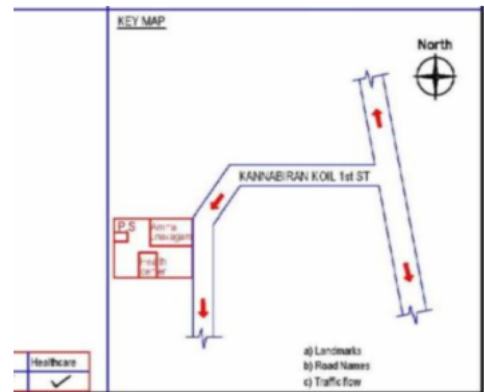

Cad View

Key MAP View