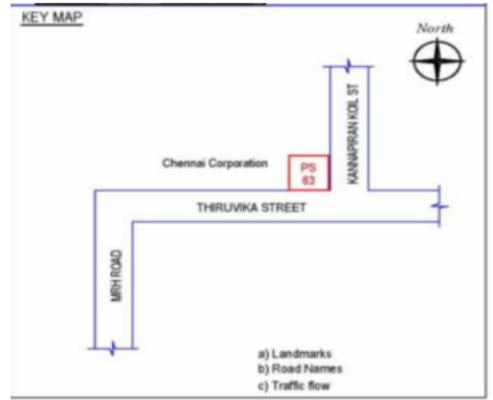

3. வாக்குச் சாவடியின் விவரங்கள்

<p>வாக்குச் சாவடியின் எண் மற்றும் பெயர் : 73 - வேலம்மல் நியூஜென் பள்ளி, எம்.எம்.சி சாலை</p> <p>வாக்குச் சாவடியின் முகவரி : வேலம்மல் நியூஜென் பள்ளி, எம்.எம்.சி சாலை</p>	<p>வாக்குச் சாவடியின் வகைப்பாடு (ஆண்/பெண்/பொது)</p> <p>துணை வாக்குச் சாவடிகளின் எண்ணிக்கை :</p>	<p>பொது</p> <p>0</p>
---	---	----------------------

Google Map View

Polling Station Building Front View

Polling Station Front View

FRONT ELEVATION

FRONT ELEVATION

Cad View

Key MAP View

சட்டமன்றத் தொகுதியின் எண் மற்றும் பெயர் : 9-மாதவரம், உடையார் தோட்டம் 4வது தெரு வார்டு 31
பிரிவு எண் மற்றும் பெயர் 1-சென்னை மாநகராட்சி மாதவரம், உடையார் தோட்டம் 4வது தெரு வார்டு 31