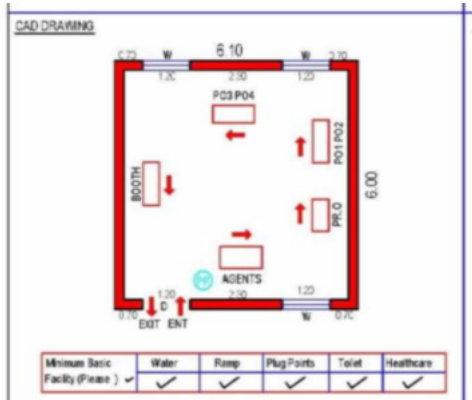

Google Map View

Polling Station Building Front View

Polling Station Front View

FRONT ELEVATION

FRONT ELEVATION

Cad View

Key MAP View

சட்டமன்றத் தொகுதியின் எண் மற்றும் பெயர் : 9-மாதவரம், உடையார் தோட்டம் 4வது தெரு வார்டு 31
பிரிவு எண் மற்றும் பெயர் 1-சென்னை மாநகராட்சி மாதவரம், உடையார் தோட்டம் 4வது தெரு வார்டு 31