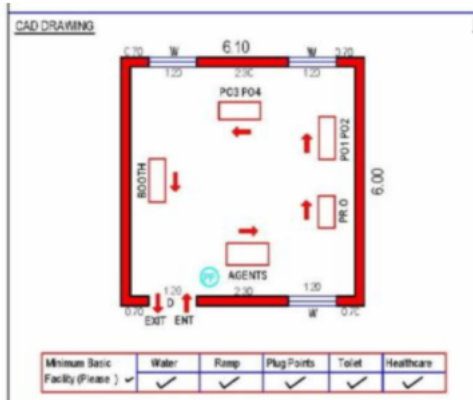

Cad View

Key MAP View