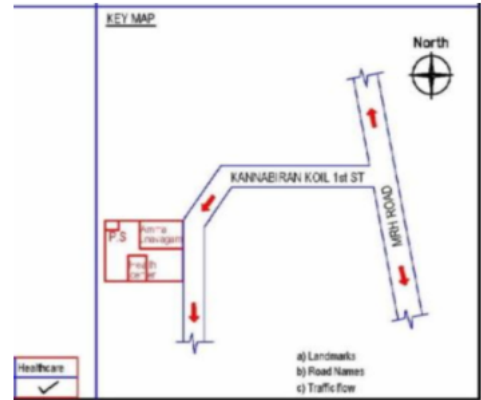

### 3. வாக்குச் சாவடியின் விவரங்கள்

<p><b>வாக்குச் சாவடியின் எண் மற்றும் பெயர் :</b></p> <p>74 - பாஸ்கோ அகடாமி மெட்ரிக் உயர்நிலைப்பள்ளி, கண்ணபிரான் கோவில் தெரு மாதவரம் 600 060</p> <p><b>வாக்குச் சாவடியின் முகவரி :</b></p> <p>பாஸ்கோ அகடாமி மெட்ரிக் உயர்நிலைப்பள்ளி, கண்ணபிரான் கோவில் தெரு மாதவரம் 600 060</p>	<p><b>வாக்குச் சாவடியின் வகைப்பாடு (ஆண்/பெண்/பொது)</b></p>	<p><b>பொது</b></p>
	<p><b>துணை வாக்குச் சாவடிகளின் எண்ணிக்கை :</b></p>	<p>0</p>

### 4. வாக்காளர்களின் எண்ணிக்கை

தொடங்கும் வரிசை எண்	முடியும் வரிசை எண்.	நிகர வாக்காளர்களின் எண்ணிக்கை			
		ஆண்	பெண்	மூன்றாம் பாலினம்	மொத்தம்
1	871	414	456	0	870

கையொப்பம்

Nazri Naksha

Google Map View

Polling Station Building Front View

Polling Station Front View

Cad View

Key MAP View

சட்டமன்றத் தொகுதியின் எண் மற்றும் பெயர் : 9-மாதவரம், தமிழர் காலனி அண்ணாநகர் பர்மா காலனி 1வது தெரு (வார்டு 31)  
பிரிவு எண் மற்றும் பெயர் 1-சென்னை மாநகராட்சி மாதவரம், தமிழர் காலனி அண்ணாநகர் பர்மா காலனி 1வது தெரு (வார்டு 31)