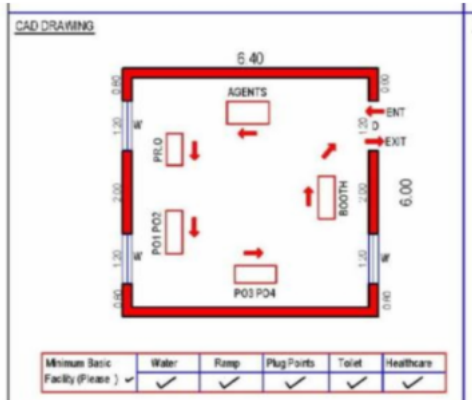

Google Map View

Polling Station Building Front View

Polling Station Front View

Cad View

Key MAP View

சட்டமன்றத் தொகுதியின் எண் மற்றும் பெயர் : 9-மாதவரம்  
பிரிவு எண் மற்றும் பெயர் 1-சென்னை மாநகராட்சி மாதவரம், பழனியப்பநகர் மெயின்ரோடு (வார்டு 31)