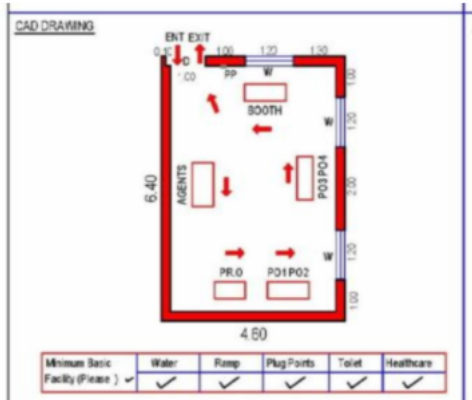

வாக்காளர் பதிவு அலுவலரின்
கையொப்பம்

Nazri Naksha

Google Map View

Polling Station Building Front View

Polling Station Front View

Cad View

Key MAP View

<p>S2 1</p> <p>பெயர் : விஜயம் தந்தை பெயர் : பொன்னுசாமி வீட்டு எண் : 1 வயது : 76 பாலினம் : ஆண்</p> <p>Photo is available</p>	SCY0336198	<p>2</p> <p>பெயர் : ஜெசிகமலா கணவர் பெயர் : மனோகர் வீட்டு எண் : 1 வயது : 76 பாலினம் : பெண்</p> <p>Photo is available</p>	SCY1840248	<p>3</p> <p>பெயர் : சிவஞானம் தந்தை பெயர் : முனுசாமி வீட்டு எண் : 1 வயது : 75 பாலினம் : ஆண்</p> <p>Photo is available</p>	SCY0534594
<p>4</p> <p>பெயர் : மீனாட்சி கணவர் பெயர் : சங்கரசுப்பரமணியன் வீட்டு எண் : 1 வயது : 75 பாலினம் : பெண்</p> <p>Photo is available</p>	SCY1372713	<p>5</p> <p>பெயர் : நவந்தம் கணவர் பெயர் : கணேசன் வீட்டு எண் : 1 வயது : 71 பாலினம் : பெண்</p> <p>Photo is available</p>	SCY0535328	<p>6</p> <p>பெயர் : சந்திரராஜன் தந்தை பெயர் : முனுசாமி வீட்டு எண் : 1 வயது : 66 பாலினம் : ஆண்</p> <p>Photo is available</p>	SCY0335851
<p>7</p> <p>பெயர் : வசந்தி கணவர் பெயர் : தர்மலிங்கம் வீட்டு எண் : 1 வயது : 64 பாலினம் : பெண்</p> <p>Photo is available</p>	SCY0839456	<p>8</p> <p>பெயர் : அன்பழகன் தந்தை பெயர் : வட்சுமணன் வீட்டு எண் : 1 வயது : 64 பாலினம் : ஆண்</p> <p>Photo is available</p>	SCY0532614	<p>9</p> <p>பெயர் : சேகர் தந்தை பெயர் : அந்தோனி குருஸ் வீட்டு எண் : 1 வயது : 60 பாலினம் : ஆண்</p> <p>Photo is available</p>	SCY0534214
<p>10</p> <p>பெயர் : லான்போர்டு ஆல்பேரெட் தந்தை பெயர் : ஆன்றவ வீட்டு எண் : 1 வயது : 57 பாலினம் : ஆண்</p> <p>Photo is available</p>	SCY1332857	<p>11</p> <p>பெயர் : வேலு தந்தை பெயர் : சொக்கலிங்கம் வீட்டு எண் : 1 வயது : 54 பாலினம் : ஆண்</p> <p>Photo is available</p>	SCY2160620	<p>12</p> <p>பெயர் : பிரகதீஸ்வரன் தந்தை பெயர் : கணேசன் வீட்டு எண் : 1 வயது : 53 பாலினம் : ஆண்</p> <p>Photo is available</p>	SCY0532598
<p>13</p> <p>பெயர் : சுகுமாறன் தந்தை பெயர் : முத்துராஜ் வீட்டு எண் : 1 வயது : 53 பாலினம் : ஆண்</p> <p>Photo is available</p>	SCY0534495	<p>14</p> <p>பெயர் : லாரேன் அந்தோனித் கணவர் பெயர் : கேரி டாமிநிக் வீட்டு எண் : 1 வயது : 49 பாலினம் : பெண்</p> <p>Photo is available</p>	SCY0532846	<p>15</p> <p>பெயர் : சதீஷ் தந்தை பெயர் : சண்முகசுந்தரம் வீட்டு எண் : 1 வயது : 49 பாலினம் : ஆண்</p> <p>Photo is available</p>	SCY0534974
<p>16</p> <p>பெயர் : வெங்கடகிருஷ்ணன் தந்தை பெயர் : ரெங்கசாமி வீட்டு எண் : 1 வயது : 49 பாலினம் : ஆண்</p> <p>Photo is available</p>	SCY0839787	<p>17</p> <p>பெயர் : வட்சுமி கணவர் பெயர் : பிரகதீஸ்வரன் வீட்டு எண் : 1 வயது : 48 பாலினம் : பெண்</p> <p>Photo is available</p>	SCY0533810	<p>18</p> <p>பெயர் : காமராஜ் தந்தை பெயர் : கர்ணன் வீட்டு எண் : 1 வயது : 48 பாலினம் : ஆண்</p> <p>Photo is available</p>	SCY0533877
<p>19</p> <p>பெயர் : போதுமணி கணவர் பெயர் : வேலு வீட்டு எண் : 1 வயது : 48 பாலினம் : பெண்</p> <p>Photo is available</p>	SCY2160422	<p>20</p> <p>பெயர் : தேவி கணவர் பெயர் : வெங்கடகிருஷ்ணன் வீட்டு எண் : 1 வயது : 46 பாலினம் : பெண்</p> <p>Photo is available</p>	SCY0839779	<p>21</p> <p>பெயர் : சங்கீதா தந்தை பெயர் : சுகுமாறன் வீட்டு எண் : 1 வயது : 44 பாலினம் : பெண்</p> <p>Photo is available</p>	SCY0533026
<p>22</p> <p>பெயர் : சுமன் தந்தை பெயர் : சுந்திராஜன் வீட்டு எண் : 1 வயது : 44 பாலினம் : ஆண்</p> <p>Photo is available</p>	SCY0336149	<p>23</p> <p>பெயர் : குணசுந்தரி கணவர் பெயர் : சண்முகம் வீட்டு எண் : 1 வயது : 43 பாலினம் : பெண்</p> <p>Photo is available</p>	KRC9588385	<p>24</p> <p>பெயர் : சங்கர் கணேஷ் தந்தை பெயர் : சண்முகம் வீட்டு எண் : 1 வயது : 43 பாலினம் : ஆண்</p> <p>Photo is available</p>	KRC9588393
<p>25</p> <p>பெயர் : பிரான்சிஸ் கதிரவன் தந்தை பெயர் : மைக்கேல் வீட்டு எண் : 1 வயது : 43 பாலினம் : ஆண்</p> <p>Photo is available</p>	SCY0839738	<p>26</p> <p>பெயர் : மேனகா கணவர் பெயர் : சதீஷ் வீட்டு எண் : 1 வயது : 43 பாலினம் : பெண்</p> <p>Photo is available</p>	SCY0533513	<p>#2 27</p> <p>பெயர் : விமல் தந்தை பெயர் : சுந்திராஜன் வீட்டு எண் : எண் 212 7வது தெரு வயது : 41 பாலினம் : பெண்</p> <p>Photo is available</p>	SCY0336685
<p>28</p> <p>பெயர் : மோகனலட்சுமி தந்தை பெயர் : தமிழவாணன் வீட்டு எண் : 1 வயது : 39 பாலினம் : பெண்</p> <p>Photo is available</p>	SCY0840207	<p>29</p> <p>பெயர் : பிரியதர்ஷினி கணவர் பெயர் : வாசுதேவன் வீட்டு எண் : 1 வயது : 38 பாலினம் : பெண்</p> <p>Photo is available</p>	SCY0839746	<p>30</p> <p>பெயர் : சரிதா தந்தை பெயர் : கர்ணன் வீட்டு எண் : 1 வயது : 38 பாலினம் : பெண்</p> <p>Photo is available</p>	SCY0533851