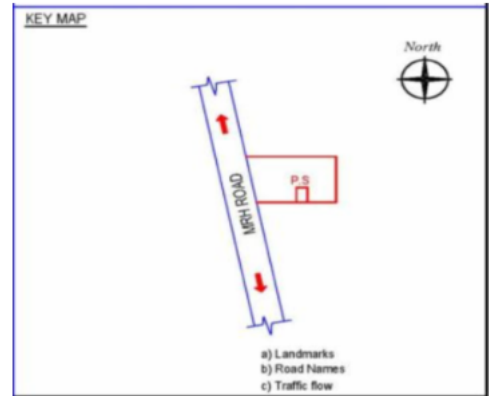

Cad View

Key MAP View