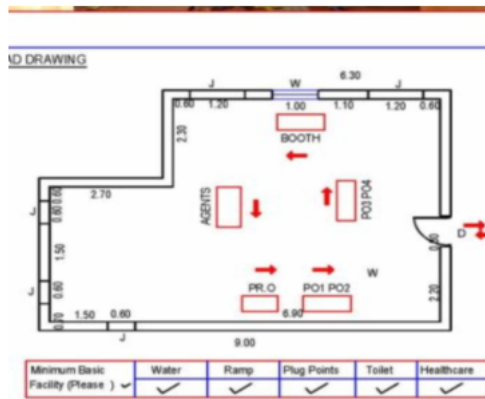

Cad View

Key MAP View